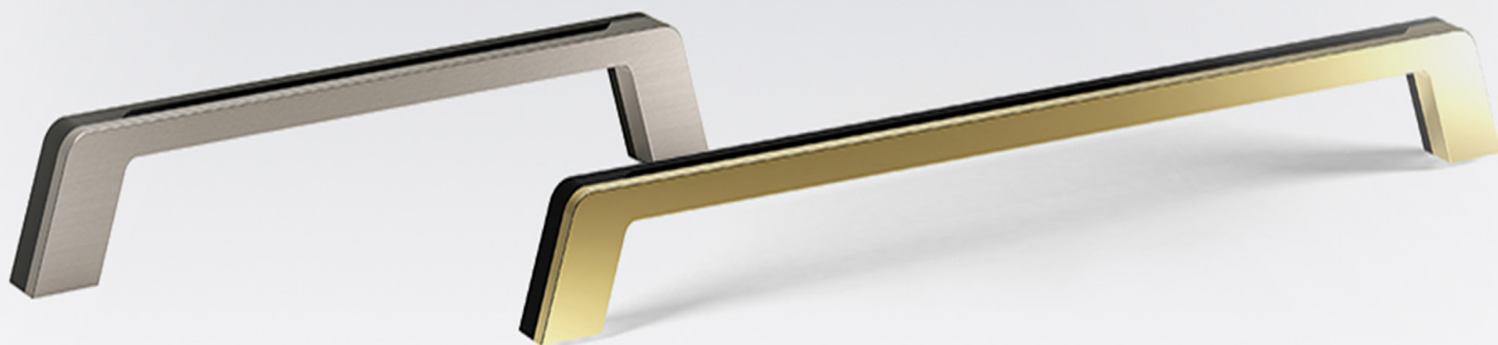

PUXADOR ASA PINTASSILGO² COMBI

Acabamentos:

Dados técnicos:

Comprimento	Furação	Altura	Largura
160 mm	178 mm	25 mm	12 mm
256 mm	274 mm	25 mm	12 mm

- 105.850.010.624 - PUXADOR ASA PINTASSILGO² COMBI 160MM CROMADO
- 105.850.006.624 - PUXADOR ASA PINTASSILGO² COMBI 160MM BRANCO MATE
- 105.850.007.624 - PUXADOR ASA PINTASSILGO² COMBI 160MM PRETO MATE
- 105.850.024.624 - PUXADOR ASA PINTASSILGO² COMBI 160MM TITANIO
- 105.850.039.624 - PUXADOR ASA PINTASSILGO² COMBI 160MM COBRE
- 105.850.005.624 - PUXADOR ASA PINTASSILGO² COMBI 160MM OURO ROSA BRILHO
- 105.850.096.624 - PUXADOR ASA PINTASSILGO² COMBI 160MM PROVENZAL LAIT
- 105.850.060.624 - PUXADOR ASA PINTASSILGO² COMBI 160MM PRATA VELHA
- 105.850.009.624 - PUXADOR ASA PINTASSILGO² COMBI 160MM OURO VELHO
- 105.850.085.624 - PUXADOR ASA PINTASSILGO² COMBI 160MM NIQUEL SATINADO
- 105.850.085.624 - PUXADOR ASA PINTASSILGO² COMBI 160MM NIQUEL SATINADO
- 105.850.110.624 - PUXADOR ASA PINTASSILGO² COMBI 256MM CROMADO
- 105.850.185.624 - PUXADOR ASA PINTASSILGO² COMBI 256MM NIQUEL SATINADO