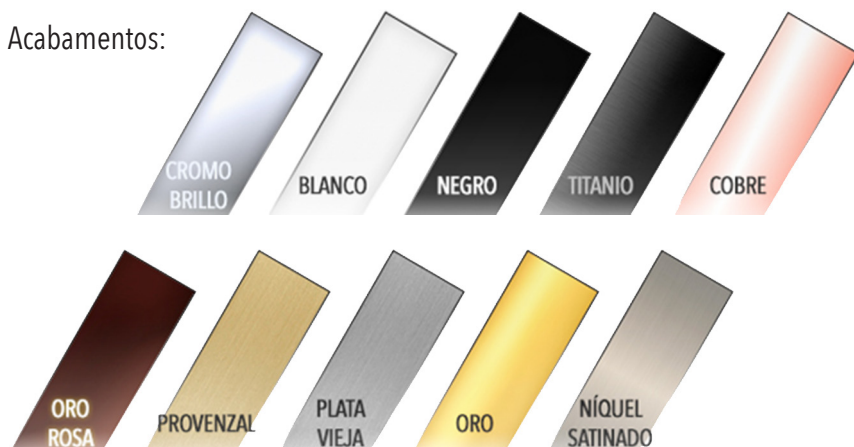

PUXADOR ASA PINTASSILGO² COMBI

Acabamentos:

Dados técnicos:

Comprimento	Furação	Altura	Largura
160 mm	178 mm	25 mm	12 mm
256 mm	274 mm	25 mm	12 mm

- 105.850.010.624 - PUXADOR ASA PINTASSILGO² COMBI 160MM CROMADO
- 105.850.006.624 - PUXADOR ASA PINTASSILGO² COMBI 160MM BRANCO MATE
- 105.850.007.624 - PUXADOR ASA PINTASSILGO² COMBI 160MM PRETO MATE
- 105.850.024.624 - PUXADOR ASA PINTASSILGO² COMBI 160MM TITANIO
- 105.850.039.624 - PUXADOR ASA PINTASSILGO² COMBI 160MM COBRE
- 105.850.005.624 - PUXADOR ASA PINTASSILGO² COMBI 160MM OURO ROSA BRILHO
- 105.850.096.624 - PUXADOR ASA PINTASSILGO² COMBI 160MM PROVENZAL LAIT
- 105.850.060.624 - PUXADOR ASA PINTASSILGO² COMBI 160MM PRATA VELHA
- 105.850.009.624 - PUXADOR ASA PINTASSILGO² COMBI 160MM OURO VELHO
- 105.850.085.624 - PUXADOR ASA PINTASSILGO² COMBI 160MM NIQUEL SATINADO
- 105.850.085.624 - PUXADOR ASA PINTASSILGO² COMBI 160MM NIQUEL SATINADO
- 105.850.110.624 - PUXADOR ASA PINTASSILGO² COMBI 256MM CROMADO
- 105.850.185.624 - PUXADOR ASA PINTASSILGO² COMBI 256MM NIQUEL SATINADO