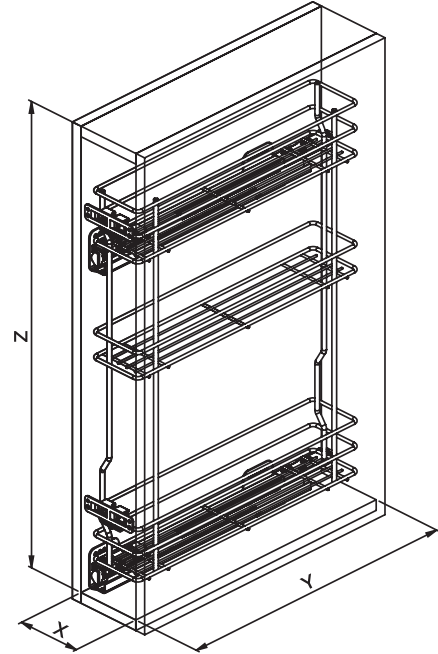

002G

VERDULERO 3 CESTOS H685 CROM. (BANCADA H800 MM)

Dados técnicos:

Cesto + Corrediça Sige

> <	X	Y	Z	KG
150	110	495	800	10
200	160	495	800	10

Acabamento:

Cromado

503.150.710.550 - VERDULERO 3 CESTOS **110 X 500 X 685**
MÓD.150 CROMADO SILENT SIGE

503.200.710.550 - VERDULERO 3 CESTOS **160 X 500 X 685**
MÓD.200 CROMADO SILENT SIGE

SEPARADOR ABS

Opcional

500.150.810.550 - SEPARADOR ABS GARRAFA
BOTELERO **150 / 200** CINZA SIGE

500.150.924.550 - SEPARADOR ABS KIT 4 UNI
BOTELERO **150 / 200** ORION GREENLINE