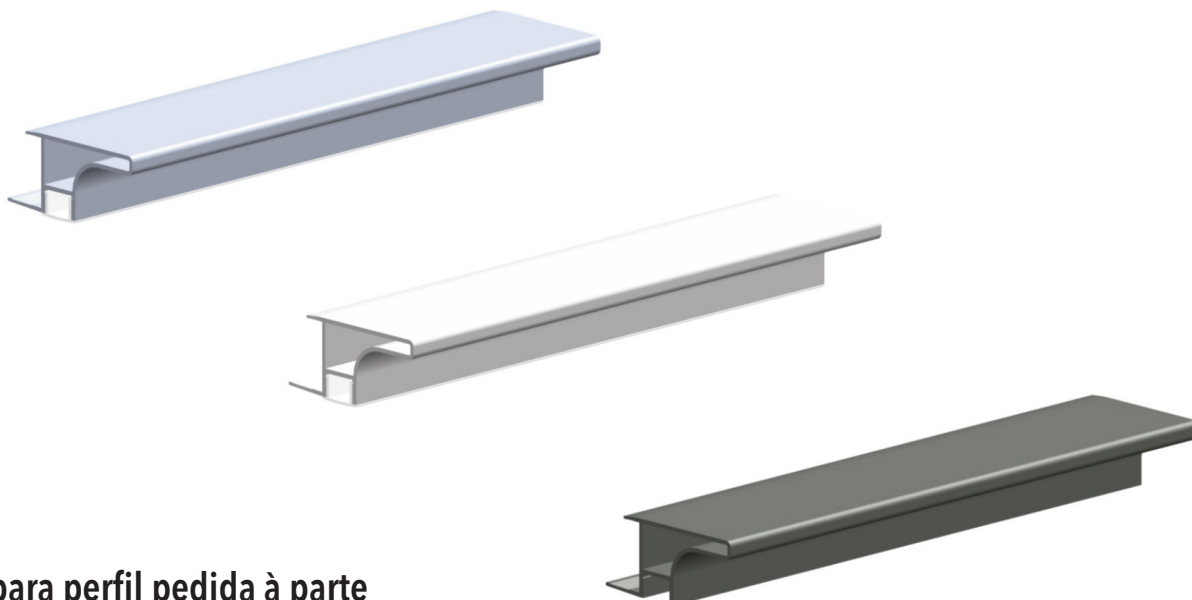

## PERFIL BATENTE SUPERIOR LED

### Tapa para perfil pedida à parte

850.200.100.624 - TAPA PVC OPACO  
2000MM PARA PERFIL BATENTE SUPERIOR  
LED 16/19MM

Código	Espessura da porta	Comprimento	Largura	Acabamento	Embalagem
<b>106.752.023.624</b>	16 mm	4000 mm	40 mm	Alumínio mate	20 unid.
<b>106.752.024.624</b>	16 mm	4000 mm	40 mm	Antracita mate	20 unid.
<b>106.752.007.624</b>	16 mm	4000 mm	40 mm	Preto mate	20 unid.
<b>106.752.006.624</b>	16 mm	4000 mm	40 mm	Branco mate	20 unid.
<b>106.752.081.624</b>	16 mm	4000 mm	40 mm	Branco brilho	20 unid.
<b>106.752.123.624</b>	19 mm	4000 mm	40 mm	Alumínio mate	20 unid.
<b>106.752.124.624</b>	19 mm	4000 mm	40 mm	Antracita mate	20 unid.
<b>106.752.181.624</b>	19 mm	4000 mm	40 mm	Branco brilho	20 unid.

106.752.023.624 - PERFIL BATENTE SUPERIOR 16 X 4000MM LED ALUMÍNIO MATE

106.752.024.624 - PERFIL BATENTE SUPERIOR 16 X 4000MM LED ANTRACITA MATE

106.752.007.624 - PERFIL BATENTE SUPERIOR 16 X 4000MM LED PRETO MATE