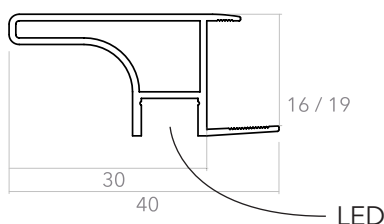

## PERFIL BATENTE SUPERIOR LED

### Tapa para perfil pedida à parte

850.200.100.624 - TAPA PVC OPACO  
2000MM PARA PERFIL BATENTE SUPERIOR  
LED 16/19MM

Código	Espessura da porta	Comprimento	Largura	Acabamento	Embalagem
<b>106.752.023.624</b>	16 mm	4000 mm	40 mm	Alumínio mate	20 unid.
<b>106.752.024.624</b>	16 mm	4000 mm	40 mm	Antracita mate	20 unid.
<b>106.752.007.624</b>	16 mm	4000 mm	40 mm	Preto mate	20 unid.
<b>106.752.006.624</b>	16 mm	4000 mm	40 mm	Branco mate	20 unid.
<b>106.752.081.624</b>	16 mm	4000 mm	40 mm	Branco brilho	20 unid.
<b>106.752.123.624</b>	19 mm	4000 mm	40 mm	Alumínio mate	20 unid.
<b>106.752.124.624</b>	19 mm	4000 mm	40 mm	Antracita mate	20 unid.
<b>106.752.181.624</b>	19 mm	4000 mm	40 mm	Branco brilho	20 unid.

106.752.023.624 - PERFIL BATENTE SUPERIOR 16 X 4000MM LED ALUMÍNIO MATE

106.752.024.624 - PERFIL BATENTE SUPERIOR 16 X 4000MM LED ANTRACITA MATE

106.752.007.624 - PERFIL BATENTE SUPERIOR 16 X 4000MM LED PRETO MATE

106.752.124.624 - PERFIL BATENTE SUPERIOR 19 X 4000MM LED ANTRACITA MATE

106.752.181.624 - PERFIL BATENTE SUPERIOR 19 X 4000MM LED BRANCO BRILHO