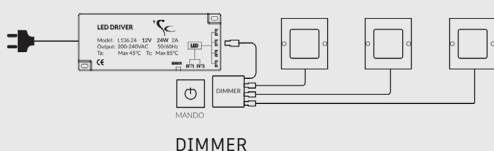

ILUMINAÇÃO LED COB

Fita LED COB flexível de alta qualidade com adesivo 3M mp300 que garante a fixação da tira a alta temperatura. Incorpora um conector de cabo em cada extremidade em L234 dual e as tiras de 8 mm de L234 COB.

Tipo de LED	Comprimento	Voltagem	Nº LEDs / metro	Lumens / metro	Embalagem
COB	8000 - 10000 mm	12 - 24 V	480	870 - 1030	1 unid.
IP	Cor K	Watts / metro	PCB	Horas de vida	
IP 20	2700 - 4500 K	12 W	8 - 10 mm	25.000 h	

899.234.307.624 - ILUMINAÇÃO LED COB 8 X 5000 MM **480 LED** SIMPLES LUZ **QUENTE** 12V

3.000 K

899.234.406.624 - ILUMINAÇÃO LED COB 8 X 5000 MM **480 LED** SIMPLES LUZ **BRANCA** 12V

4.000 K

INSTALAÇÃO COM COMANDO/SENSOR:

Perfis, faixas, tiras e focos ligam-se à caixa de conexões e esta ao transformador.

INSTALAÇÃO COM SENSOR:

Perfis, faixas, tiras e focos ligam-se ao sensor e este ao transformador.