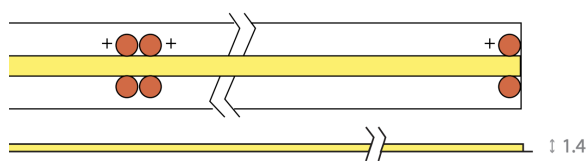

ILUMINAÇÃO LED COB

Fita LED COB flexível de alta qualidade com adesivo 3M mp300 que garante a fixação da tira a alta temperatura. Incorpora um conector de cabo em cada extremidade em L234 dual e as tiras de 8 mm de L234 COB.

Tipo de LED	Comprimento	Voltagem	Nº LEDs / metro	Lumens / metro	Embalagem
COB	8000 - 10000 mm	12 - 24 V	480	870 - 1030	1 unid.
IP	Cor K	Watts / metro	PCB	Horas de vida	
IP 20	2700 - 4500 K	12 W	8 - 10 mm	25.000 h	