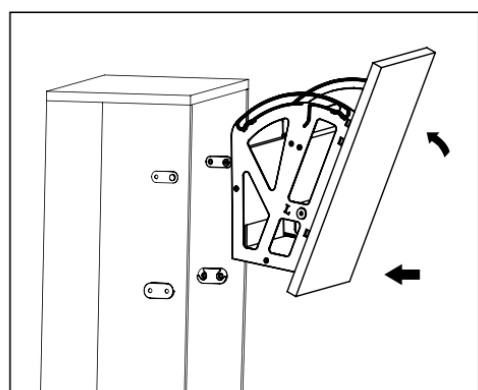

FERRAGEM SAPATEIRA

Ferragem Basculante Sapateira

- **FÁCIL MONTAGEM:** Montagem externa frontal para fácil colocação dentro do móvel.
- Inclui acessórios para fixação ao móvel.
- **Material:** ABS de alto impacto.

Regulação do travão para abrir e fechar.

Batente pivot de segurança dupla. Eixo interno e parafuso.

Reregulação de prateleira em 2 posições.

Fixação na frente reforçada.

500.002.006.660 - FERRAGEM BASCULANTE SAPATEIRA 2 PRATELEIRAS BRANCO