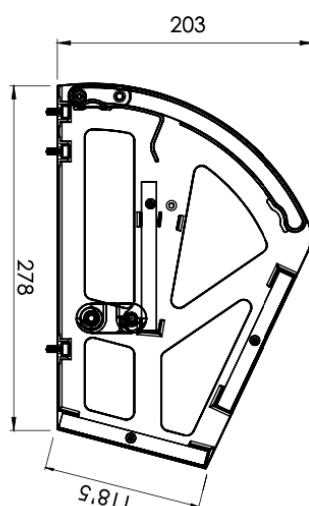

FERRAGEM SAPATEIRA

Ferragem Basculante Sapateira

- **FÁCIL MONTAGEM:** Montagem externa frontal para fácil colocação dentro do móvel.
- Inclui acessórios para fixação ao móvel.
- **Material:** ABS de alto impacto.

Regulação do travão para abrir e fechar.

Batente pivot de segurança dupla. Eixo interno e parafuso.

Reregulação de prateleira em 2 posições.

Fixação na frente reforçada.

500.002.006.660 - FERRAGEM BASCULANTE SAPATEIRA 2 PRATELEIRAS BRANCO