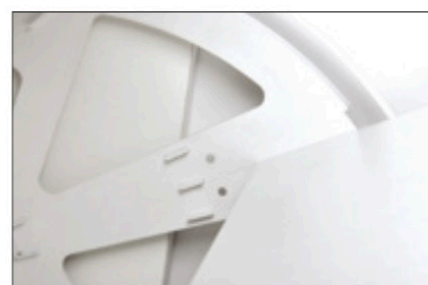

FERRAGEM SAPATEIRA

Ferragem Basculante Sapateira

- **FÁCIL MONTAGEM:** Montagem externa frontal para fácil colocação dentro do móvel.
- Inclui acessórios para fixação ao móvel.
- **Material:** ABS de alto impacto.

Regulação do travão para abrir e fechar.

Batente pivot de segurança dupla. Eixo interno e parafuso.

Reregulação de prateleira em 2 posições.

Fixação na frente reforçada.

500.002.006.660 - FERRAGEM BASCULANTE SAPATEIRA 2 PRATELEIRAS BRANCO