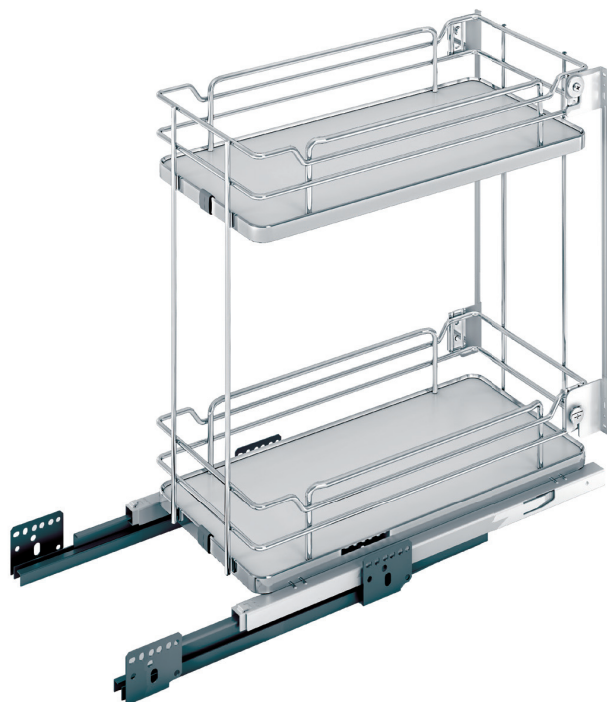

## BOTELERO 2 CESTOS

### Acabamento

Cesto + Corrediça Sige

Cromado

><	X	Y	Z	KG
250	210-218	495	540	30

532.102.018.550 - BOTELERO 2 CESTOS **250 X 500 INFINITY / DLX** MELAMINA BRANCO SILENT SIGE

### SEPARADOR ABS DUPLO

Opcional

500.300.008.550 - KIT SEPARADOR ABS DUPLO GARRAFAS BOTELERO INFINITY/DLX **300/450/600** CINZA SIGE

500.300.006.550 - KIT SEPARADOR ABS DUPLO GARRAFAS BOTELERO INFINITY/DLX **300/450/600** BRANCO SIGE

### SEPARADOR ABS SIMPLES

Opcional

500.300.810.550 - KIT SEPARADOR ABS SIMPLES GARRAFAS BOTELERO INFINITY/DLX **300/450/600** CINZA SIGE

500.300.910.550 - KIT SEPARADOR ABS SIMPLES GARRAFAS BOTELERO INFINITY/DLX **300/450/600** BRANCO SIGE