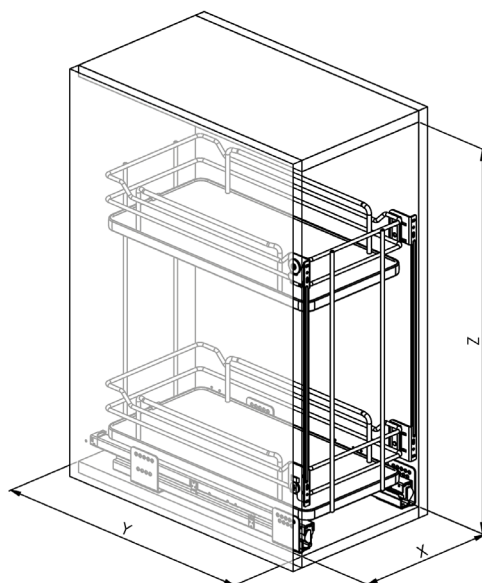

## BOTELERO 2 CESTOS

### Acabamento

Cesto + Corrediça Sige

Cromado

><	X	Y	Z	KG
250	210-218	495	540	30

532.102.018.550 - BOTELERO 2 CESTOS **250 X 500 INFINITY / DLX** MELAMINA BRANCO SILENT SIGE