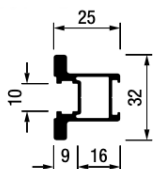

## Sistema de Roupeiro Plano

Placa de 10 mm - Vidro de 3/4/5/6 mm

### ③ PERFIL PUXADOR PLANO 25

**Perfil: 2600 e 2900 mm**

Embalagem: 1 Caixa de 16 perfis

**406.025.181.115** - PERFIL PUXADOR 25 PLANO **2900 MM** BRANCO BRILHO

**406.025.023.115** - PERFIL PUXADOR 25 PLANO **2600 MM** ALUMÍNIO MATE

**406.025.123.115** - PERFIL PUXADOR 25 PLANO **2900 MM** ALUMÍNIO MATE