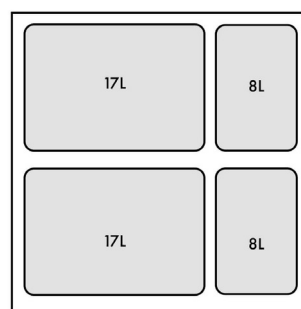

## KIT 4 BALDES GAVETA PARA MÓVEIS DE 600MM

Acabamento	Larg. móvel	Medidas
50 litros 2 x 17 litros + 2 x 8 litros	600 mm	Altura 320 mm, Largura mín. 468 / máx. 565 mm Profundidade mín. 456 / máx. 565 mm

530.833.602.984 - KIT 4 BALDES GAVETA **17 + 17 + 8 + 8 LITROS** H=320 X 600 CINZA