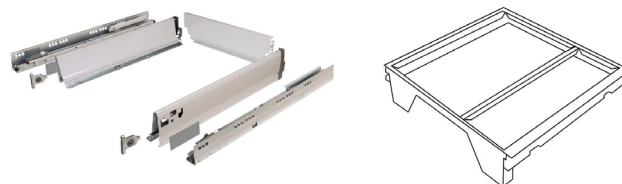

## KIT 4 BALDES GAVETA PARA MÓVEIS DE 600MM

Acabamento	Larg. móvel	Medidas
50 litros 2 x 17 litros + 2 x 8 litros	600 mm	Altura 320 mm, Largura mín. 468 / máx. 565 mm Profundidade mín. 456 / máx. 565 mm

530.833.602.984 - KIT 4 BALDES GAVETA **17 + 17 + 8 + 8 LITROS** H=320 X 600 CINZA