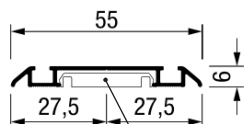

Sistema de Roupeiro Plano

Placa de 10 mm - Vidro de 3/4/5/6 mm

② GUIA INFERIOR PLANO MACHO 55 X 6000 MM

Ⓐ

Perfil: 6000 mm

Embalagem: 1 Caixa de 16 perfis

406.055.081.115 - GUIA INFERIOR PLANO MACHO **55 X 6000 MM** BRANCO BRILHO P/ FIXADOR