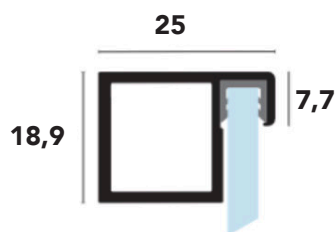

PERFIS VITRINES VIDRO AZOVAL

Vitrines de vidros já montadas, tamanhos pretendidos sob encomenda

VITRINE V12

Puxador compatível:

L08

L08

DOBRADIÇA COMPATÍVEL

303.009.103.478 - KIT DOBRADIÇA AIR SILENTIA NIQUELADA SALICE