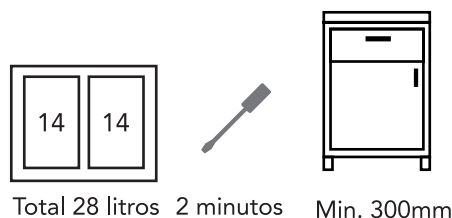

A Linha 227 é caracterizada por dimensões compactas e é adequada para fixação em bases de armários de no mínimo 300 mm.

## GABI 227 14 + 14 L

Balde de extração frontal ideal para espaços pequenos.

Este produto é adequado para móveis com uma largura mínima de 300mm.

Equipado com guias de extração parcial, é perfeito para instalação por debaixo do lava-louça.

Altura 398mm, dois baldes de 14 litros cada.

Total 28 litros 2 minutos Min. 300mm

P ( Profundidade )	L ( Largura )	A ( Altura )
450 mm	255 mm	398 mm

503.227.008.997 - BALDE DUPLO 14 + 14 LITROS CINZA MIN. 30 255 X H398 X 450 GABI