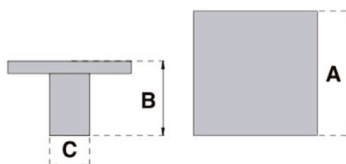

PUXADORES 669

QUADRADO 2125

A	B	C
40 mm	24 mm	13 mm

105.212.594.669 - PUXADO QUADRADO 40 X 40 METALIZADO 2125