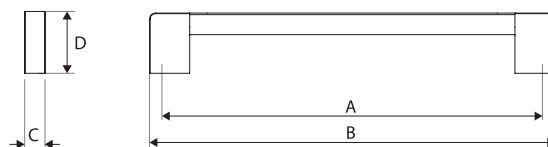

PUXADORES 669

PONTE PICOTADA 1986

A	B	C	D
128 mm	150 mm	27 mm	16 mm

105.198.685.669 - PUXADOR PONTE PICOTADA 128MM NIQUEL CEPILHADO 1986

105.198.623.669 - PUXADOR PONTE PICOTADA 128MM CROMADO MATE 1986