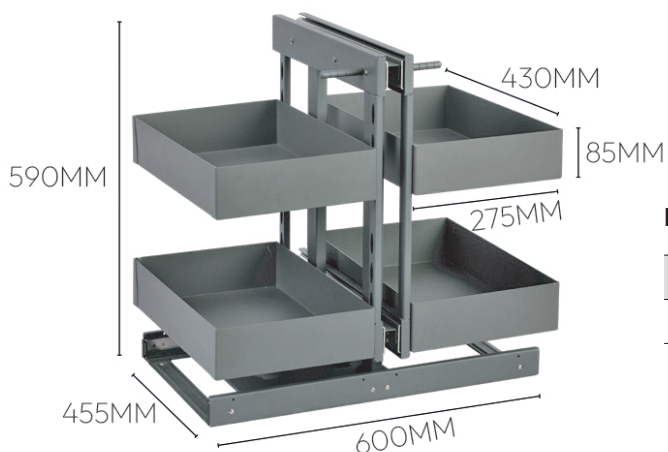

MEDIDAS BANDEJAS / PORTA 45 CM

6 Kg/Bandeja

EMBALAGEM
1 UNIDADE

Medidas Bandeja

Comprimento	Largura	Altura	Porta
275	430	85	450

Código	Módulo	Largura	Altura	Profundidade	Acabamento
503.450.024.917	900	240	455	470	Antracita

503.450.024.917 - CANTO MÁGICO BAIXO REVERSÍVEL ATELIER **MÓD. 900** ANTRACITA SOFT