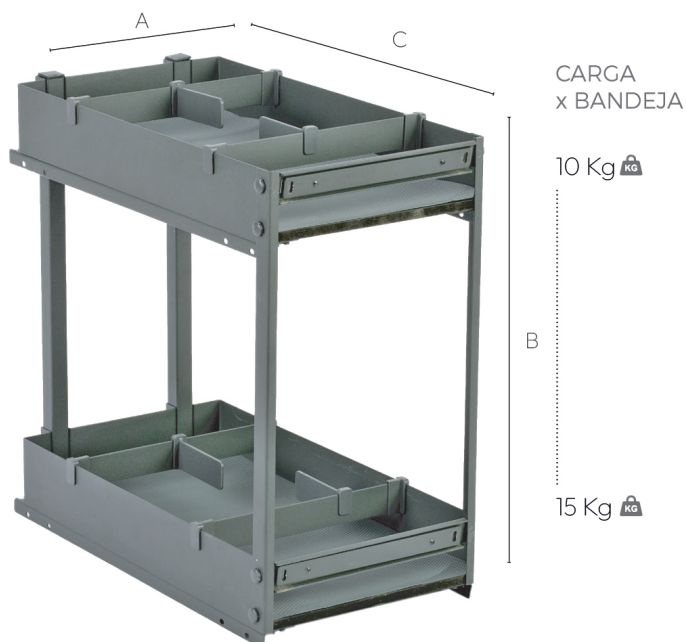

## BOTELLERO

Código	Módulo	A = Largura	B = Altura	C = Profundidade	Acabamento
<b>532.150.008.917</b>	15	90	455	470	Antracita
<b>532.200.008.917</b>	20	140	455	470	Antracita
<b>532.250.008.917</b>	25	190	455	470	Antracita

**532.150.008.917** - BOTELLERO 2 CESTOS **150 X 500 MM** ORION + SEPARADOR ATELIER SILENT

**532.200.008.917** - BOTELLERO 2 CESTOS **200 X 500 MM** ORION + SEPARADOR ATELIER SILENT

**532.250.008.917** - BOTELLERO 2 CESTOS **250 X 500 MM** ORION + SEPARADOR ATELIER SILENT

## BOTELLERO

SOFT CLOSING

EMBALAGEM  
1 UNIDADE

CORREDIÇAS  
SINCRONIZADAS

PLACA  
16-19 MM

REGULAÇÃO  
FRONTAL

SISTEMA DE  
CORREDIÇAS  
CRUZADAS

Corrediça

Corrediça

Código	Módulo	A = Largura	B = Altura	C = Profundidade	Acabamento
<b>532.300.008.917</b>	30	240	455	470	Antracita

**532.300.008.917** - BOTELLERO 2 CESTOS 300 X 500 MM ORION + SEPARADOR ATELIER SILENT