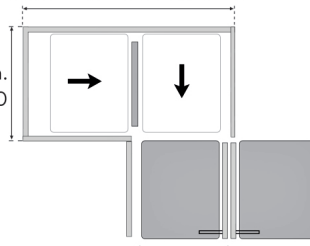

## CANTO MÁGICO REVERSÍVEL

### Extração esquerda

Módulo 80. Min. 800 mm.  
Módulo 90. Min. 900 mm.

\*Módulo 800 Mín. Porta de 40  
\*Módulo 900 Mín. Porta de 35

### Extração direita

Módulo 80. Min. 800 mm.  
Módulo 90. Min. 900 mm.

\*Módulo 800 Mín. Porta de 40  
\*Módulo 900 Mín. Porta de 45