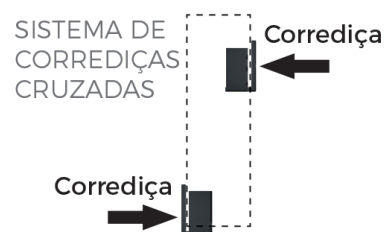

## BOTELLERO

Código	Módulo	A = Largura	B = Altura	C = Profundidade	Acabamento
<b>532.150.008.917</b>	15	90	455	470	Antracita
<b>532.200.008.917</b>	20	140	455	470	Antracita
<b>532.250.008.917</b>	25	190	455	470	Antracita