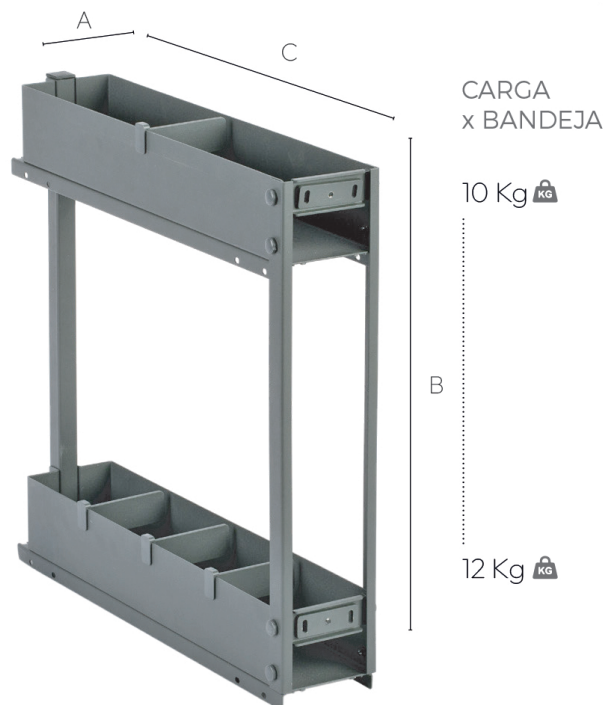

## BOTELLERO

Código	Módulo	A = Largura	B = Altura	C = Profundidade	Acabamento
<b>532.150.008.917</b>	15	90	455	470	Antracita
<b>532.200.008.917</b>	20	140	455	470	Antracita
<b>532.250.008.917</b>	25	190	455	470	Antracita

## BOTELLERO

SOFT CLOSING

EMBALAGEM  
1 UNIDADE

CORREDIÇAS  
SINCRONIZADAS

PLACA  
16-19 MM

REGULAÇÃO  
FRONTAL

SISTEMA DE  
CORREDIÇAS  
CRUZADAS

Corrediça

Corrediça

Código	Módulo	A = Largura	B = Altura	C = Profundidade	Acabamento
<b>532.300.008.917</b>	30	240	455	470	Antracita

**532.300.008.917** - BOTELLERO 2 CESTOS 300 X 500 MM ORION + SEPARADOR ATELIER SILENT