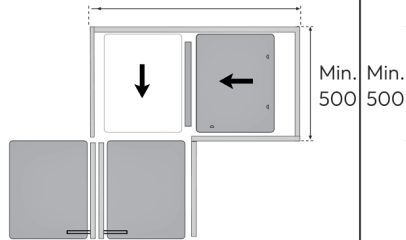

## BOTELLERO

SOFT CLOSING

EMBALAGEM  
1 UNIDADE

CORREDIÇAS  
SINCRONIZADAS

PLACA  
16-19 MM

REGULAÇÃO  
FRONTAL

SISTEMA DE  
CORREDIÇAS  
CRUZADAS

Corrediça

Corrediça

Código	Módulo	A = Largura	B = Altura	C = Profundidade	Acabamento
<b>532.300.008.917</b>	30	240	455	470	Antracita

**532.300.008.917** - BOTELLERO 2 CESTOS 300 X 500 MM ORION + SEPARADOR ATELIER SILENT

### Extração esquerda

Módulo 80. Min. 800 mm.  
Módulo 90. Min. 900 mm.

\*Módulo 800 Mín. Porta de 40  
\*Módulo 900 Mín. Porta de 35