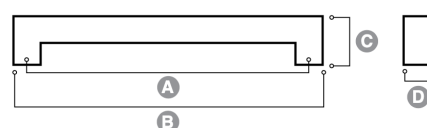

PUXADORES 625

ASA RIVERA

CÓDIGO	ACABAMENTO	A	B	C	D
105.279.285.625	NIQUEL SATINADO	192	212	27	20

105.279.285.625 - PUXADOR ASA RIVERA 192 MM NIQUEL SATINADO 2795