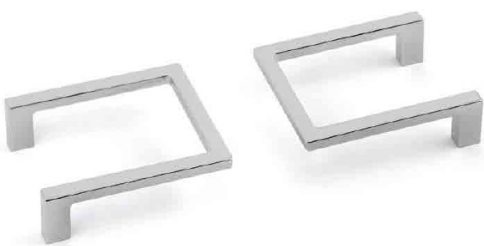

PUXADORES 838

ASA INCA 379

CÓDIGO	ACABAMENTO	C	X	Y	Z
105.379.010.838	CROMADO	64	89	27	72
105.379.085.838	NIQUEL SATINADO				

105.379.010.838 - PUXADOR ASA INCA 64MM CROMADO 379

105.379.085.838 - PUXADOR ASA INCA 64MM NIQUEL SATINADO

Acabamento

Cromado

Niquel Satinado