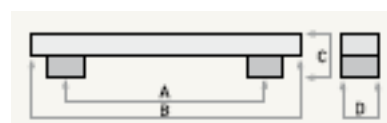

PUXADORES 624

Puxador pinguim 706

Código	Largura (B)	Furação (A)	Altura (C)	Profundidade (D)	Acabamento
106.706.110.624	200 mm	64 mm	22 mm	9 mm	Cromado
106.706.310.624	400 mm	192 mm	22 mm	9 mm	Cromado

106.706.110.624 - PUXADOR PINGUIM 64 MM X 200 CROMADO 706