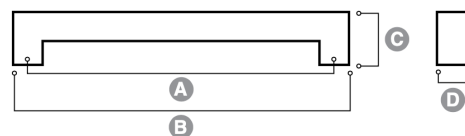

PUXADORES 682

PUXADOR PONTE BASE REDONDA

105.229.210.682 - PUXADOR PONTE 128 MM BASE REDONDA CROMADO 2292

105.229.222.682 - PUXADOR PONTE 128 MM BASE REDONDA NIQUEL MATE 2292

105.229.223.682 - PUXADOR PONTE 128 MM BASE REDONDA CROMADO MATE 2292

DIMENSÕES			
A	B	C	D
128	163	26	11