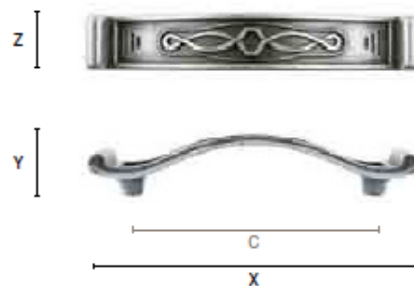

PUXADORES 838

PUXADOR PONTE ANKARA 1020

Acabamento:

Prata Velha

Lait

DIMENSÕES

C	X	Y	Z
128	160	23	22
96	127	23	22

105.102.021.838 - PUXADOR PONTE ANKARA 96MM LAIT 1020C

105.102.060.838 - PUXADOR PONTE ANKARA 96MM PRATA VELHA 1020C