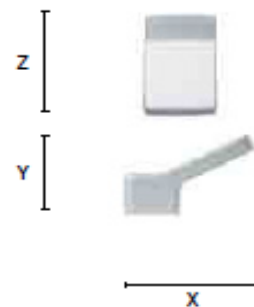

## PUXADOR PEGA INCLINADA 314

**Acabamento:**

Cromado Mate

Niquel Satinado

DIMENSÕES			
C	X	Y	Z
FURAÇÃO CENTRAL	28	20	28

105.314.023.838 - PUXADOR PEGA INCLINADO 28MM CROMADO MATE

105.314.085.838 - PUXADOR PEGA INCLINADO 28MM NIQUEL SATINADO