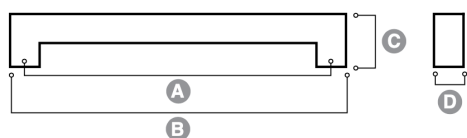

## PUXADOR ASA QUADRADA 128 MM ISRL

DIMENSÕES				
CÓD.	A	B	C	D
105.062.185.465	128	136	26	6

105.062.185.465 - PUXADOR ASA QUADRADA 128MM NIQUEL SATINADO ISRL