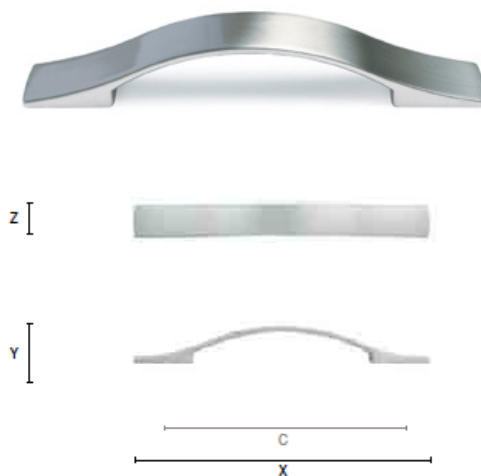

## PUXADOR ASA 339

Acabamento:

Níquel Satinado

DIMENSÕES

C	X	Y	Z
128	180	28	25

105.339.085.838 - PUX. ASA 128MM NIQUEL SATINADO