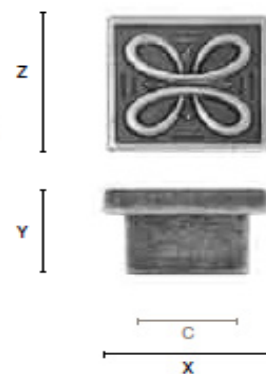

PUXADORES 838

PUXADOR ANKARA 2040

Acabamento:

Prata Velha

Lait

DIMENSÕES

C	X	Y	Z
16	25	26	53 X 53

105.204.021.838 - PUXADOR ANKARA 35MM LAIT 2040