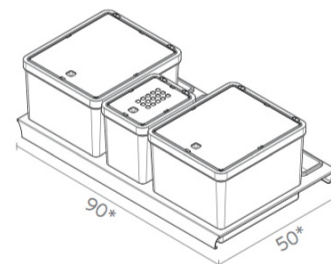

GAVETÃO

MAXITECNOKIT

8 LT + 25 LT

25 LT + 8 LT + 25 LT

25 LT + 8 LT + 8 LT + 25 LT

Altura	Kit 60	Kit 90	Kit 120
H - 26 cm	8 L + 25 L	25 L + 8 L + 25 L	25 L + 8 L + 8 L + 25 L

580.605.835.823 - KIT 2 BALDES **8 + 25 LITROS** GAVETA 600 H=260 P50 INOX MAXITECNOKIT

580.905.835.823 - KIT 3 BALDES **25 + 8 + 25 LITROS** GAVETA 900 H=260 P50 INOX MAXITECNOKIT

580.125.835.823 - KIT 4 BALDES **25 + 8 + 8 + 25 LITROS** GAVETA 1200 H=260 P50 INOX MAXITECNOKIT

530.703.108.823 - BALDE LIXO SIMPLES **25 LITROS** CINZA MAXITECNO