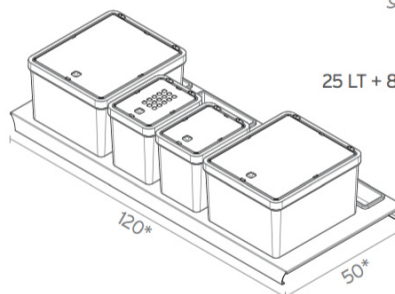

GAVETÃO

MAXITECNOKIT

8 LT + 25 LT

25 LT + 8 LT + 25 LT

25 LT + 8 LT + 8 LT + 25 LT

Altura	Kit 60	Kit 90	Kit 120
H - 26 cm	8 L + 25 L	25 L + 8 L + 25 L	25 L + 8 L + 8 L + 25 L

580.605.835.823 - KIT 2 BALDES **8 + 25 LITROS** GAVETA 600 H=260 P50 INOX MAXITECNOKIT

580.905.835.823 - KIT 3 BALDES **25 + 8 + 25 LITROS** GAVETA 900 H=260 P50 INOX MAXITECNOKIT

580.125.835.823 - KIT 4 BALDES **25 + 8 + 8 + 25 LITROS** GAVETA 1200 H=260 P50 INOX MAXITECNOKIT

530.703.108.823 - BALDE LIXO SIMPLES **25 LITROS** CINZA MAXITECNO