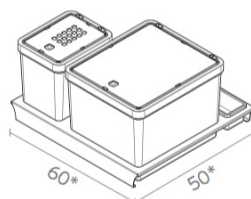

GAVETÃO

MAXITECNOKIT

8 LT + 25 LT

25 LT + 8 LT + 25 LT

25 LT + 8 LT + 8 LT + 25 LT

Altura	Kit 60	Kit 90	Kit 120
H - 26 cm	8 L + 25 L	25 L + 8 L + 25 L	25 L + 8 L + 8 L + 25 L

580.605.835.823 - KIT 2 BALDES **8 + 25 LITROS** GAVETA 600 H=260 P50 INOX MAXITECNOKIT

580.905.835.823 - KIT 3 BALDES **25 + 8 + 25 LITROS** GAVETA 900 H=260 P50 INOX MAXITECNOKIT

580.125.835.823 - KIT 4 BALDES **25 + 8 + 8 + 25 LITROS** GAVETA 1200 H=260 P50 INOX MAXITECNOKIT

530.703.108.823 - BALDE LIXO SIMPLES **25 LITROS** CINZA MAXITECNO