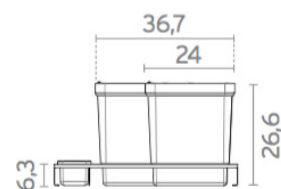

GAVETÃO

MAXITECNOKIT

8 LT + 25 LT

25 LT + 8 LT + 25 LT

25 LT + 8 LT + 8 LT + 25 LT

Altura	Kit 60	Kit 90	Kit 120
H - 26 cm	8 L + 25 L	25 L + 8 L + 25 L	25 L + 8 L + 8 L + 25 L

580.605.835.823 - KIT 2 BALDES **8 + 25 LITROS** GAVETA 600 H=260 P50 INOX MAXITECNOKIT

580.905.835.823 - KIT 3 BALDES **25 + 8 + 25 LITROS** GAVETA 900 H=260 P50 INOX MAXITECNOKIT

580.125.835.823 - KIT 4 BALDES **25 + 8 + 8 + 25 LITROS** GAVETA 1200 H=260 P50 INOX MAXITECNOKIT

530.703.108.823 - BALDE LIXO SIMPLES **25 LITROS** CINZA MAXITECNO