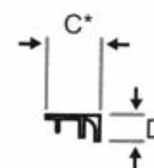

Labio II

Porta 19 mm

Dados técnicos:

Código	Largura (B)	Furação (A)	Altura (C)	Profundidade (D)	Acabamento
105.770.157.624	148 mm	90 mm	11 mm	39 mm	Niquel satinado
105.770.200.624	198 mm	140 mm	11 mm	39 mm	Niquel satinado
105.770.300.624	298 mm	240 mm	11 mm	39 mm	Niquel satinado
105.770.585.624	398 mm	340 mm	11 mm	39 mm	Niquel satinado
105.770.685.624	448 mm	390 mm	11 mm	39 mm	Niquel satinado
105.770.500.624	498 mm	440 mm	11 mm	39 mm	Niquel satinado
105.770.785.624	598 mm	540 mm	11 mm	39 mm	Niquel satinado
105.770.985.624	698 mm	640 mm	11 mm	39 mm	Niquel satinado
105.770.800.624	798 mm	740 mm	11 mm	39 mm	Niquel satinado

105.770.157.624 - PUXADOR LABIO II COM PESTANA 150MM NIQUEL SATINADO 770

105.770.200.624 - PUXADOR LABIO II COM PESTANA 200MM NIQUEL SATINADO 770

105.770.300.624 - PUXADOR LABIO II COM PESTANA 300MM NIQUEL SATINADO 770