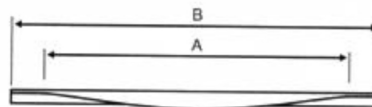

Labio II

Porta 19 mm

Dados técnicos:

Código	Largura (B)	Furação (A)	Altura (C)	Profundidade (D)	Acabamento
105.770.157.624	148 mm	90 mm	11 mm	39 mm	Niquel satinado
105.770.200.624	198 mm	140 mm	11 mm	39 mm	Niquel satinado
105.770.300.624	298 mm	240 mm	11 mm	39 mm	Niquel satinado
105.770.585.624	398 mm	340 mm	11 mm	39 mm	Niquel satinado
105.770.685.624	448 mm	390 mm	11 mm	39 mm	Niquel satinado
105.770.500.624	498 mm	440 mm	11 mm	39 mm	Niquel satinado
105.770.785.624	598 mm	540 mm	11 mm	39 mm	Niquel satinado
105.770.985.624	698 mm	640 mm	11 mm	39 mm	Niquel satinado
105.770.800.624	798 mm	740 mm	11 mm	39 mm	Niquel satinado

105.770.157.624 - PUXADOR LABIO II COM PESTANA 150MM NIQUEL SATINADO 770

105.770.200.624 - PUXADOR LABIO II COM PESTANA 200MM NIQUEL SATINADO 770

105.770.300.624 - PUXADOR LABIO II COM PESTANA 300MM NIQUEL SATINADO 770