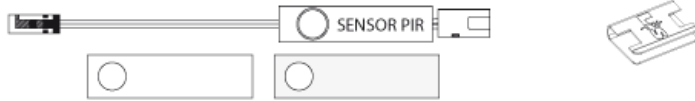

Kit sensor movimento presença

899.128.100.969 - KIT SENSOR MOVIMENTO / PRESENÇA PARA PERFIL EXTERIOR **16MM** VIALE

899.128.200.969 - KIT SENSOR MOVIMENTO / PRESENÇA PARA PERFIL EMBUTIR **22MM** VIALE