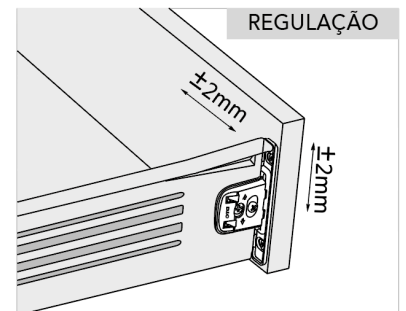

## ILHARGA METÁLICA H 118 MM

MÓDULO		COR	CÓDIGO	EMBALAGEM
270		BRANCO	<b>503.122.706.758</b>	10 PARES
		SILVER	<b>503.122.757.758</b>	
300		BRANCO	SOB ENCOMENDA	10 PARES
		SILVER	SOB ENCOMENDA	
350		BRANCO	SOB ENCOMENDA	10 PARES
		SILVER	SOB ENCOMENDA	
400		BRANCO	SOB ENCOMENDA	10 PARES
		SILVER	<b>503.124.057.758</b>	
450		BRANCO	<b>503.124.506.758</b>	10 PARES
		SILVER	<b>503.124.557.758</b>	
500		BRANCO	<b>503.125.006.758</b>	10 PARES
		SILVER	<b>503.125.057.758</b>	
550		BRANCO	SOB ENCOMENDA	10 PARES
		SILVER	SOB ENCOMENDA	