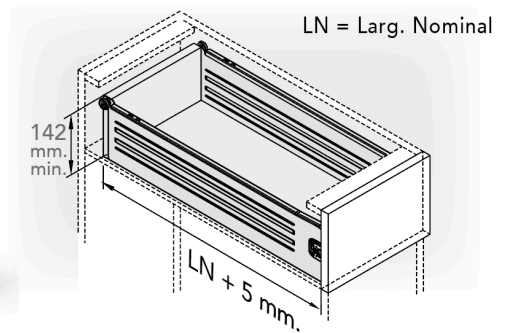

## ILHARGA METÁLICA H 118 MM

MÓDULO		COR	CÓDIGO	EMBALAGEM
270		BRANCO	<b>503.122.706.758</b>	10 PARES
		SILVER	<b>503.122.757.758</b>	
300		BRANCO	SOB ENCOMENDA	10 PARES
		SILVER	SOB ENCOMENDA	
350		BRANCO	SOB ENCOMENDA	10 PARES
		SILVER	SOB ENCOMENDA	
400		BRANCO	SOB ENCOMENDA	10 PARES
		SILVER	<b>503.124.057.758</b>	
450		BRANCO	<b>503.124.506.758</b>	10 PARES
		SILVER	<b>503.124.557.758</b>	
500		BRANCO	<b>503.125.006.758</b>	10 PARES
		SILVER	<b>503.125.057.758</b>	
550		BRANCO	SOB ENCOMENDA	10 PARES
		SILVER	SOB ENCOMENDA	