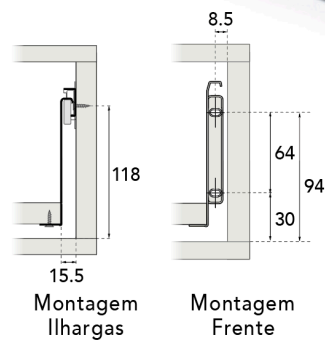

# GAVETA METÁLICA

## ILHARGA METÁLICA H 118 MM

MÓDULO		COR	CÓDIGO	EMBALAGEM
270		BRANCO	<b>503.122.706.758</b>	10 PARES
		SILVER	<b>503.122.757.758</b>	
300		BRANCO	SOB ENCOMENDA	10 PARES
		SILVER	SOB ENCOMENDA	
350		BRANCO	SOB ENCOMENDA	10 PARES
		SILVER	SOB ENCOMENDA	
400		BRANCO	SOB ENCOMENDA	10 PARES
		SILVER	<b>503.124.057.758</b>	
450		BRANCO	<b>503.124.506.758</b>	10 PARES
		SILVER	<b>503.124.557.758</b>	
500		BRANCO	<b>503.125.006.758</b>	10 PARES
		SILVER	<b>503.125.057.758</b>	
550		BRANCO	SOB ENCOMENDA	10 PARES
		SILVER	SOB ENCOMENDA	