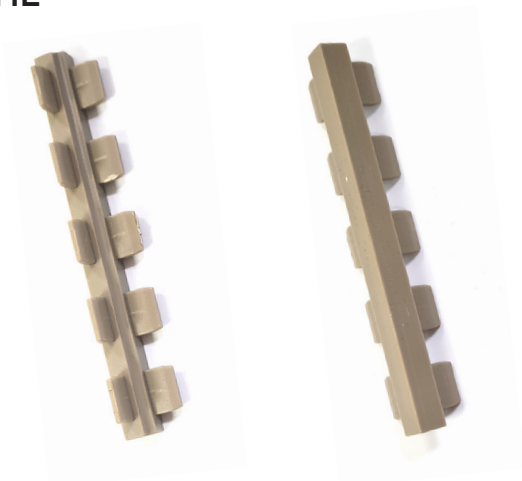

## CONECTOR “L” DELUXE PARA ORGANIZADOR

TEXTIL

Código	Altura
<b>500.323.046.917</b>	60
<b>500.360.046.917</b>	90

**500.323.046.917** - CONECTOR “L” DELUXE PARA ORGANIZADOR **H 60** TEXTIL

**500.360.046.917** - CONECTOR “L” DELUXE PARA ORGANIZADOR **H 90** TEXTIL