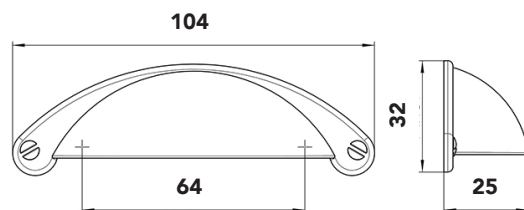

PUXADORES 983

CONCHA KING 1761 SR

105.176.160.983 - PUXADOR CONCHA KING 64 X H24 X 104MM PRATA ANTIQUA 1761 SR