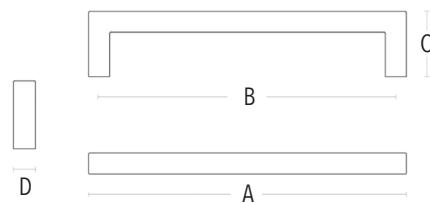

PUXADORES 983

ASA QUADRADA 2328 SR

DIMENSÕES			
A	B	C	D
205 mm	160 / 192 mm	25 mm	24 mm

106.232.823.983 - PUXADOR ASA QUADRADA 160 / 192MM ALUMÍNIO MATE 2328 SR