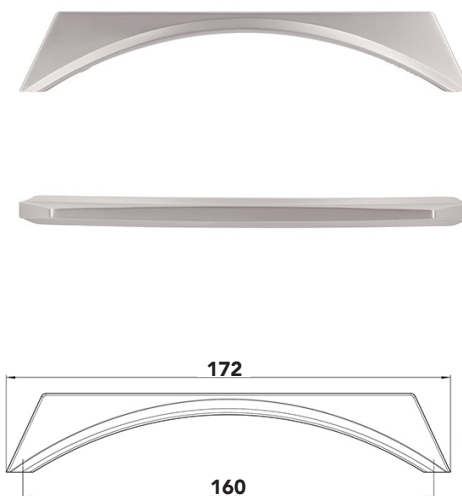

# PUXADORES 983

## ASA INFINITO 2341 SR

105.234.161.983 - PUXADOR ASA INFINITO 160 X H31 X 172MM NIQUEL SATINADO MATE 2341 SR