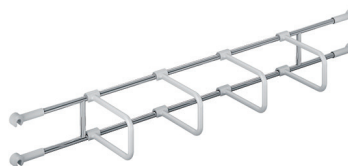

## BOTELERO 3 CESTOS H685

### Cesto + Corrediça Sige

> <	X	Y	Z	KG
<b>300</b>	260-268	515	700	40

532.102.510.550 - BOTELLERO 3 CESTOS **300 X 500 X 685 INFINITY / DLX** FENÓLICO CINZA SILENT

### Opcional

SEPARADOR ABS DUPLO

500.300.008.550 - KIT SEPARADOR ABS DUPLO GARRAFAS BOTELERO INFINITY/DLX **300/450/600** CINZA SIGE

500.300.006.550 - KIT SEPARADOR ABS DUPLO GARRAFAS BOTELERO INFINITY/DLX **300/450/600** BRANCO SIGE

### Opcional

SEPARADOR ABS SIMPLES

500.300.810.550 - KIT SEPARADOR ABS SIMPLES GARRAFAS BOTELERO INFINITY/DLX **300/450/600** CINZA SIGE

500.300.910.550 - KIT SEPARADOR ABS SIMPLES GARRAFAS BOTELERO INFINITY/DLX **300/450/600** BRANCO SIGE