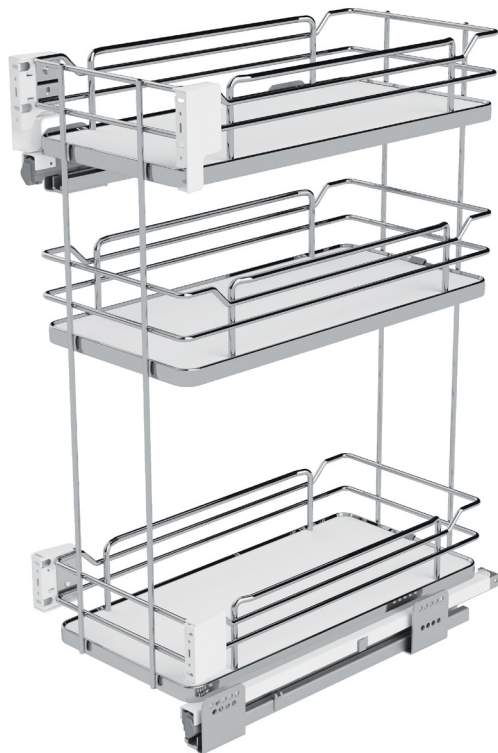

## BOTELERO 3 CESTOS H685

### Acabamento

Cromado

### Cesto + Corrediça Sige

> <	X	Y	Z	KG
<b>300</b>	260-268	515	700	40

532.102.510.550 - BOTELLERO 3 CESTOS **300 X 500 X 685 INFINITY / DLX** FENÓLICO CINZA SILENT

### Opcional

SEPARADOR ABS DUPLO

500.300.008.550 - KIT SEPARADOR ABS DUPLO GARRAFAS BOTELERO INFINITY/DLX **300/450/600** CINZA SIGE

500.300.006.550 - KIT SEPARADOR ABS DUPLO GARRAFAS BOTELERO INFINITY/DLX **300/450/600** BRANCO SIGE