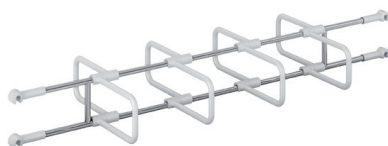

Opcional

SEPARADOR ABS DUPLO

500.300.008.550 - KIT SEPARADOR ABS DUPLO GARRAFAS BOTELERO INFINITY/DLX **300/450/600** CINZA SIGE

500.300.006.550 - KIT SEPARADOR ABS DUPLO GARRAFAS BOTELERO INFINITY/DLX **300/450/600** BRANCO SIGE