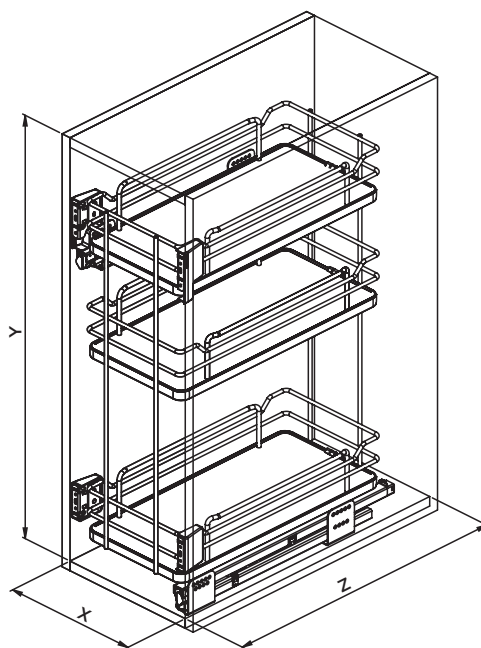

## BOTELERO 3 CESTOS H685

### Cesto + Corrediça Sige

> <	X	Y	Z	KG
<b>300</b>	260-268	515	700	40

532.102.510.550 - BOTELLERO 3 CESTOS **300 X 500 X 685 INFINITY / DLX** FENÓLICO CINZA SILENT