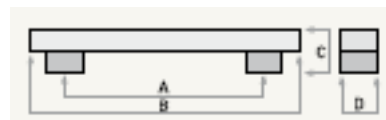

PUXADORES 681

2004

DIMENSÕES

A	B	C	D
64 mm	92 mm	20 mm	26 mm

105.200.410.681 - PUXADOR CONCHA 64 MM CROMADO 2004

105.200.423.681 - PUXADOR CONCHA 64 MM CROMADO MATE 2004

105.200.460.681 - PUXADOR CONCHA 64 MM ESTANHO 2004

105.200.421.681 - PUXADOR CONCHA 64 MM LAIT 2004

1304

DIMENSÕES

A	B	C	D
96 mm	104 mm	40 mm	20 mm

105.130.460.681 - PUXADOR ASA TORCIDA 96 MM PRATA VELHA A1304