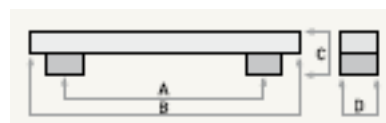

PUXADORES 681

2004

DIMENSÕES

A	B	C	D
64 mm	92 mm	20 mm	26 mm

105.200.410.681 - PUXADOR CONCHA 64 MM CROMADO 2004

105.200.423.681 - PUXADOR CONCHA 64 MM CROMADO MATE 2004

105.200.460.681 - PUXADOR CONCHA 64 MM ESTANHO 2004

105.200.421.681 - PUXADOR CONCHA 64 MM LAIT 2004

1304

DIMENSÕES

A	B	C	D
96 mm	104 mm	40 mm	20 mm

105.130.460.681 - PUXADOR ASA TORCIDA 96 MM PRATA VELHA A1304