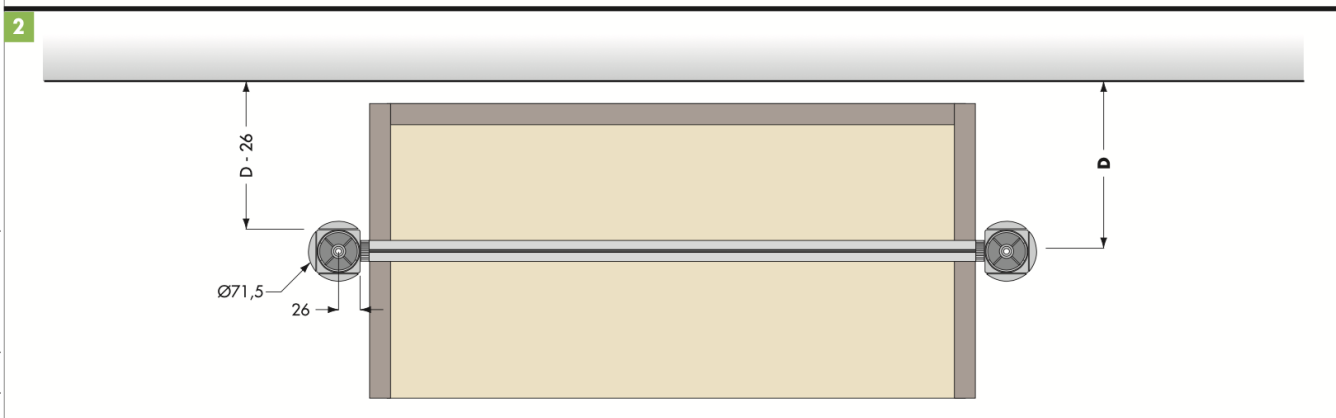

 **FERRAGENS**
madeiras / derivados
www.albertosantos.pt

WI 01

ARMÁRIO DE ENTRADA

Dimensões em mm

Dimensões em mm

5

Perf. Prumo Alum. 3000mm

806.720.323.798 - PERFIL PRUMO ALUMÍNIO 3000MM MATE WI

Perf. Tapa Prumo Alum. 3000mm

806.721.323.798 - PERFIL TAPA PRUMO ALUMINIO 3000MM SILVER WI

Perf. Cremalheira Interno 3000mm

806.700.323.798 - PERFIL CREMALHEIRA INTERNO 3000MM WI

WI 01

Kit Fixação Pé Individual Silver