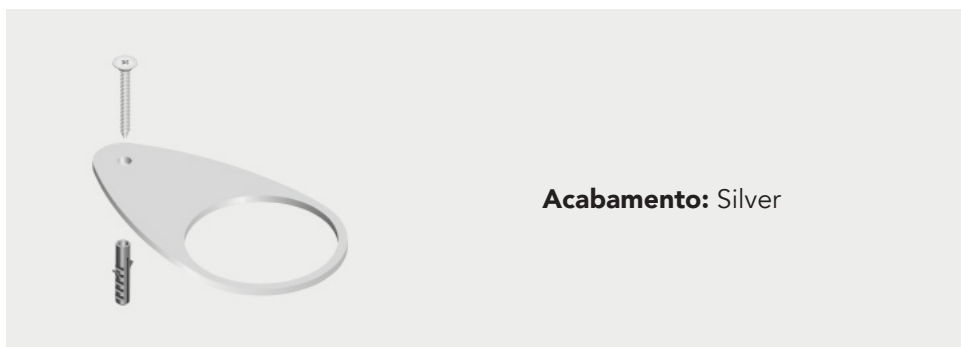

Perf. Tapa Prumo Alum. 3000mm

806.721.323.798 - PERFIL TAPA PRUMO ALUMINIO 3000MM SILVER WI

Perf. Cremalheira Interno 3000mm

806.700.323.798 - PERFIL CREMALHEIRA INTERNO 3000MM WI

WI 01

Kit Fixação Pé Individual Silver

803.210.123.798 - KIT FIXAÇÃO PÉ INDIVIDUAL SILVER WI

Kit 2 Pés Ajust. Perfil Prumo

860.008.008.798 - KIT 2 PÉS AJUSTÁVEIS CINZA PERFIL PRUMO WI

Kit Pé + Ferr. Fix. Parede Silver

860.008.108.798 - KIT PÉ + FERRAGEM FIXAÇÃO PAREDE SILVER WI