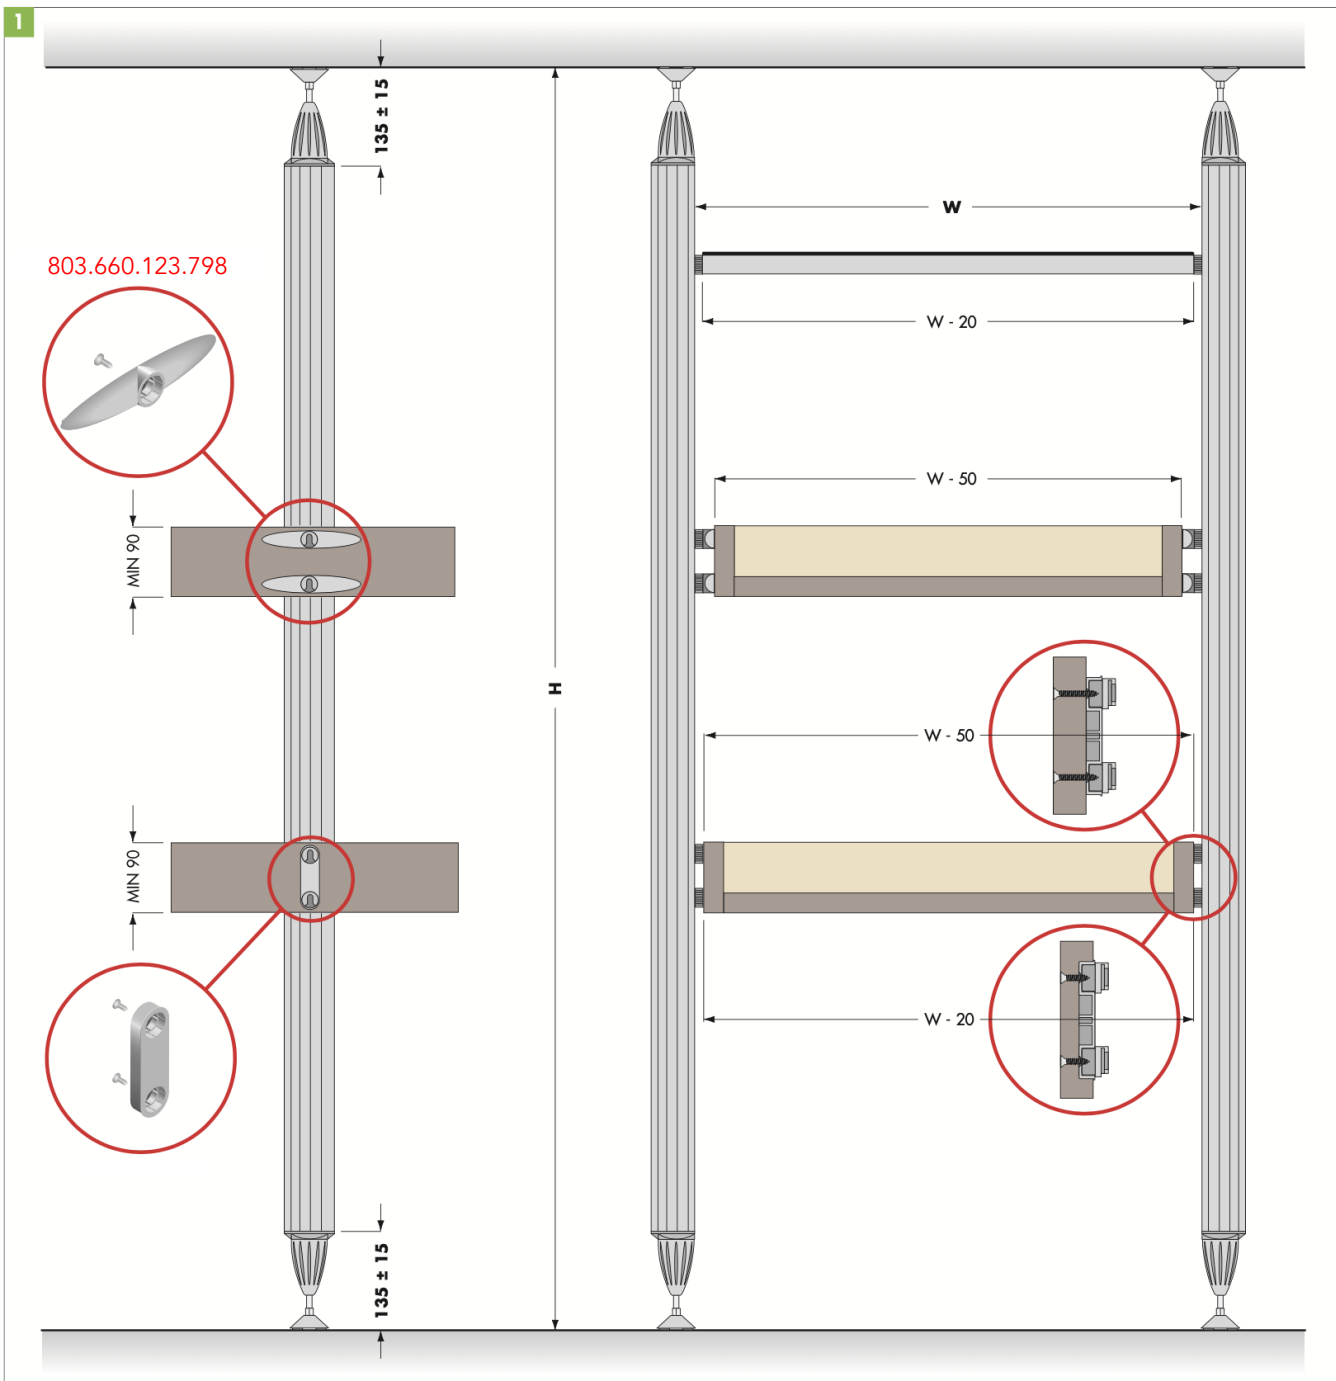

 **FERRAGENS**
madeiras / derivados
www.albertosantos.pt

WI 01

ARMÁRIO DE ENTRADA

Dimensões em mm

Dimensões em mm

5

Perf. Prumo Alum. 3000mm

806.720.323.798 - PERFIL PRUMO ALUMÍNIO 3000MM MATE WI

Perf. Tapa Prumo Alum. 3000mm

806.721.323.798 - PERFIL TAPA PRUMO ALUMINIO 3000MM SILVER WI

Perf. Cremalheira Interno 3000mm

806.700.323.798 - PERFIL CREMALHEIRA INTERNO 3000MM WI

WI 01

Kit Fixação Pé Individual Silver

806.200.923.798 - VARÃO ROUPEIRO REDONDO Ø 25 SILVER 3000MM

WI 01

www.albertosantos.pt

Perfil ABS Antidesliz. Varão Roup.

Acabamento: Preto

800.000.123.798 - PERFIL ABS ANTIDSLIZANTE PRETO PARA VARÃO ROUPEIRO 3000MM WI