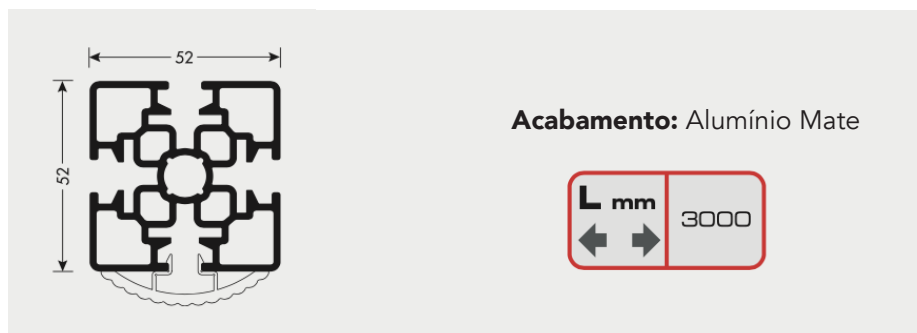

 **FERRAGENS**
madeiras / derivados
www.albertosantos.pt

WI 01

ARMÁRIO DE ENTRADA

Dimensões em mm

Dimensões em mm

5

Perf. Prumo Alum. 3000mm

806.720.323.798 - PERFIL PRUMO ALUMÍNIO 3000MM MATE WI

Perf. Tapa Prumo Alum. 3000mm

806.721.323.798 - PERFIL TAPA PRUMO ALUMINIO 3000MM SILVER WI

Perf. Cremalheira Interno 3000mm

806.700.323.798 - PERFIL CREMALHEIRA INTERNO 3000MM WI

WI 01

Kit Fixação Pé Individual Silver