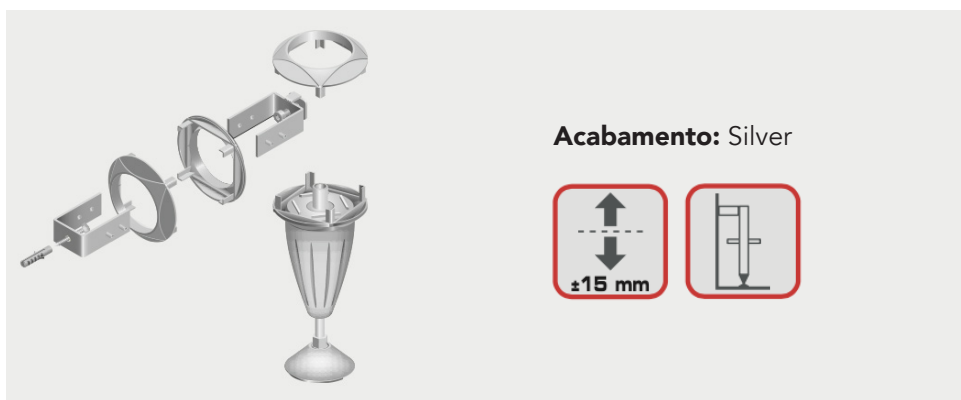

Perf. Tapa Prumo Alum. 3000mm

806.721.323.798 - PERFIL TAPA PRUMO ALUMINIO 3000MM SILVER WI

Perf. Cremalheira Interno 3000mm

806.700.323.798 - PERFIL CREMALHEIRA INTERNO 3000MM WI

WI 01

Kit Fixação Pé Individual Silver

803.210.123.798 - KIT FIXAÇÃO PÉ INDIVIDUAL SILVER WI

Kit 2 Pés Ajust. Perfil Prumo

860.008.008.798 - KIT 2 PÉS AJUSTÁVEIS CINZA PERFIL PRUMO WI

Kit Pé + Ferr. Fix. Parede Silver

860.008.108.798 - KIT PÉ + FERRAGEM FIXAÇÃO PAREDE SILVER WI