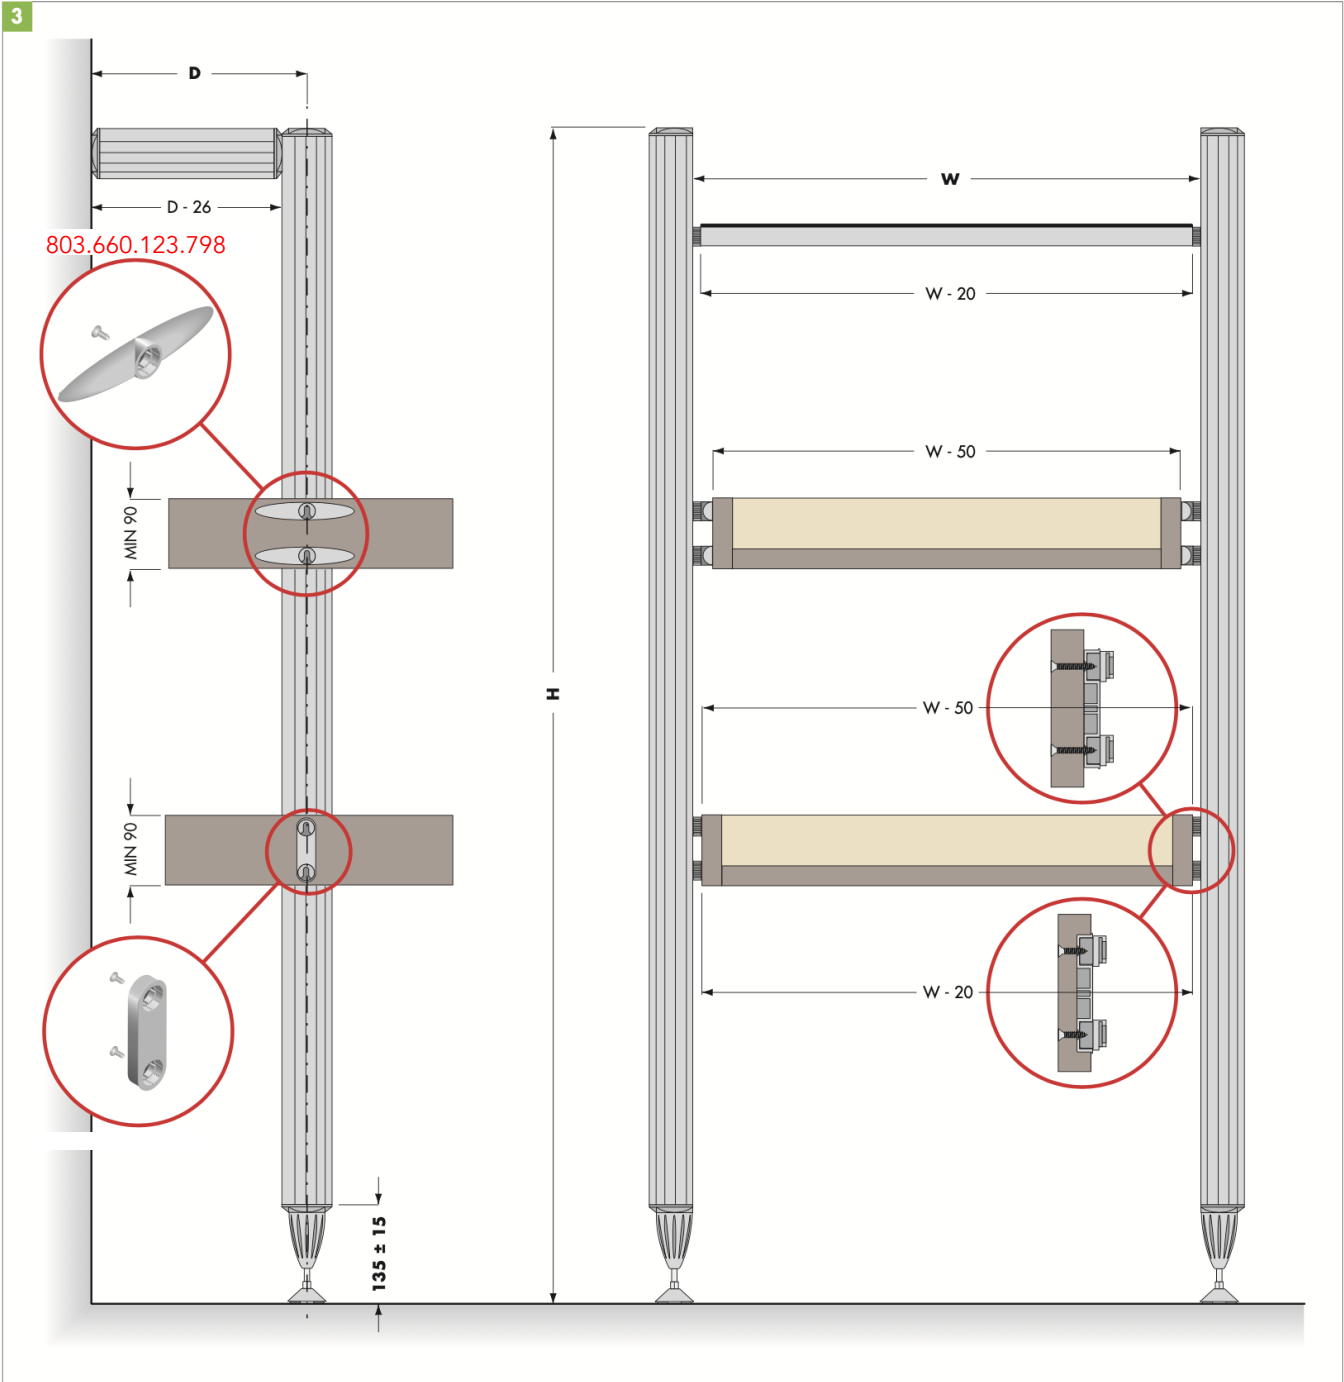

 **FERRAGENS**
madeiras / derivados
www.albertosantos.pt

WI 01

ARMÁRIO DE ENTRADA

Dimensões em mm

Dimensões em mm

5

Perf. Prumo Alum. 3000mm

806.720.323.798 - PERFIL PRUMO ALUMÍNIO 3000MM MATE WI

Perf. Tapa Prumo Alum. 3000mm

806.721.323.798 - PERFIL TAPA PRUMO ALUMINIO 3000MM SILVER WI

Perf. Cremalheira Interno 3000mm

806.700.323.798 - PERFIL CREMALHEIRA INTERNO 3000MM WI

WI 01

Kit Fixação Pé Individual Silver

803.210.123.798 - KIT FIXAÇÃO PÉ INDIVIDUAL SILVER WI

Kit 2 Pés Ajust. Perfil Prumo

860.008.008.798 - KIT 2 PÉS AJUSTÁVEIS CINZA PERFIL PRUMO WI

Kit Pé + Ferr. Fix. Parede Silver

860.008.108.798 - KIT PÉ + FERRAGEM FIXAÇÃO PAREDE SILVER WI

806.200.923.798 - VARÃO ROUPEIRO REDONDO Ø 25 SILVER 3000MM

WI 01

www.albertosantos.pt

Perfil ABS Antidesliz. Varão Roup.

Acabamento: Preto

800.000.123.798 - PERFIL ABS ANTIDSLIZANTE PRETO PARA VARÃO ROUPEIRO 3000MM WI