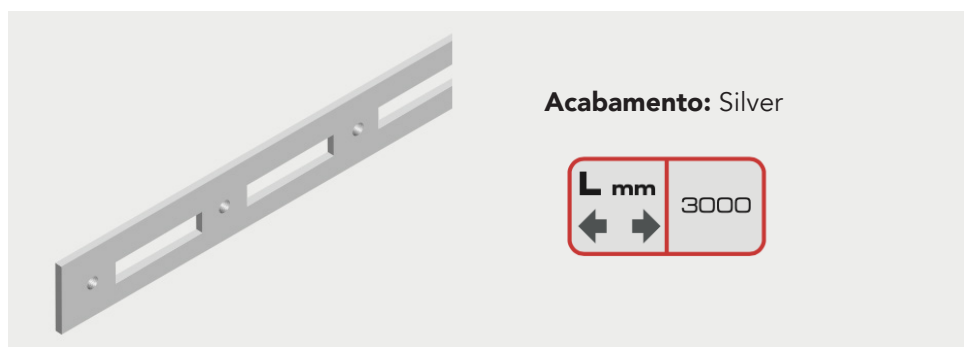

 **FERRAGENS**
madeiras / derivados
www.albertosantos.pt

WI 01

ARMÁRIO DE ENTRADA

Dimensões em mm

Dimensões em mm

5

Perf. Prumo Alum. 3000mm

806.720.323.798 - PERFIL PRUMO ALUMÍNIO 3000MM MATE WI

Perf. Tapa Prumo Alum. 3000mm

806.721.323.798 - PERFIL TAPA PRUMO ALUMINIO 3000MM SILVER WI

Perf. Cremalheira Interno 3000mm

806.700.323.798 - PERFIL CREMALHEIRA INTERNO 3000MM WI

WI 01

Kit Fixação Pé Individual Silver

806.200.923.798 - VARÃO ROUPEIRO REDONDO Ø 25 SILVER 3000MM

WI 01

www.albertosantos.pt

Perfil ABS Antidesliz. Varão Roup.

Acabamento: Preto

800.000.123.798 - PERFIL ABS ANTIDSLIZANTE PRETO PARA VARÃO ROUPEIRO 3000MM WI