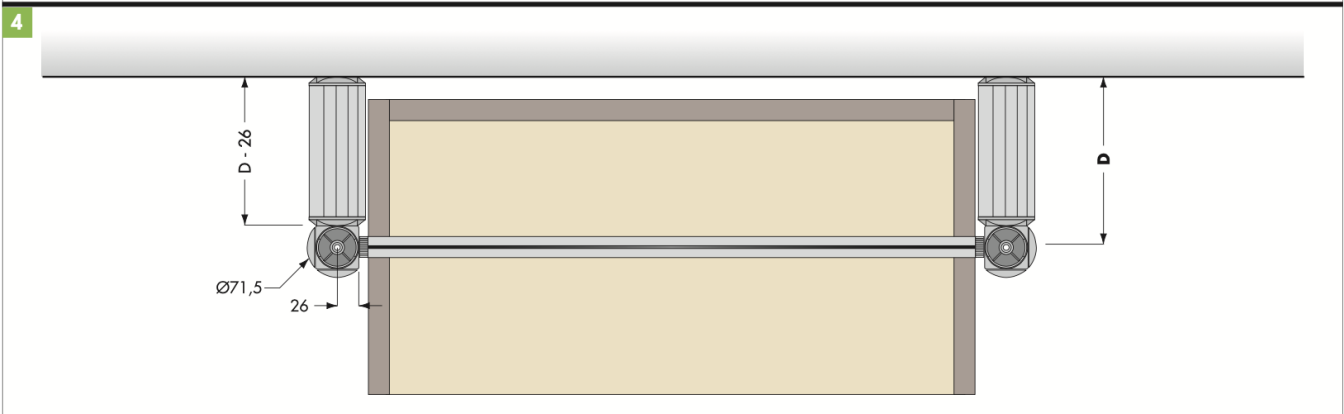

 **FERRAGENS**
madeiras / derivados
www.albertosantos.pt

WI 01

ARMÁRIO DE ENTRADA

Dimensões em mm

Dimensões em mm

5

Perf. Prumo Alum. 3000mm

806.720.323.798 - PERFIL PRUMO ALUMÍNIO 3000MM MATE WI

Perf. Tapa Prumo Alum. 3000mm

806.721.323.798 - PERFIL TAPA PRUMO ALUMINIO 3000MM SILVER WI

Perf. Cremalheira Interno 3000mm

806.700.323.798 - PERFIL CREMALHEIRA INTERNO 3000MM WI

WI 01

Kit Fixação Pé Individual Silver