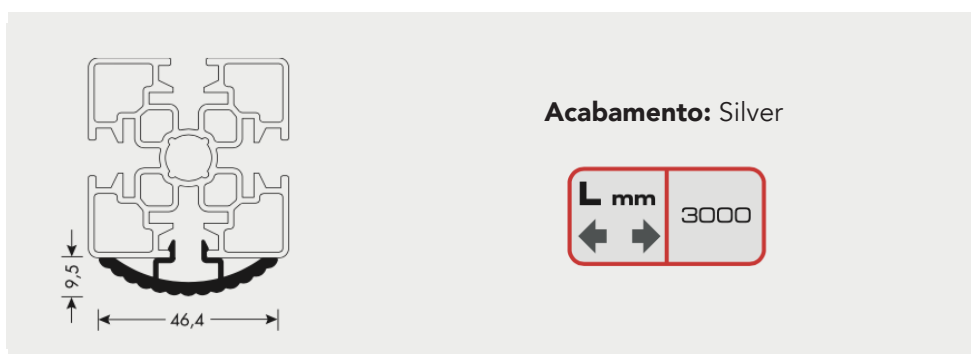

 **FERRAGENS**
madeiras / derivados
www.albertosantos.pt

WI 01

ARMÁRIO DE ENTRADA

Dimensões em mm

Dimensões em mm

5

Perf. Prumo Alum. 3000mm

806.720.323.798 - PERFIL PRUMO ALUMÍNIO 3000MM MATE WI

Perf. Tapa Prumo Alum. 3000mm

806.721.323.798 - PERFIL TAPA PRUMO ALUMINIO 3000MM SILVER WI

Perf. Cremalheira Interno 3000mm

806.700.323.798 - PERFIL CREMALHEIRA INTERNO 3000MM WI

WI 01

Kit Fixação Pé Individual Silver

806.200.923.798 - VARÃO ROUPEIRO REDONDO Ø 25 SILVER 3000MM

WI 01

www.albertosantos.pt

Perfil ABS Antidesliz. Varão Roup.

Acabamento: Preto

800.000.123.798 - PERFIL ABS ANTIDSLIZANTE PRETO PARA VARÃO ROUPEIRO 3000MM WI