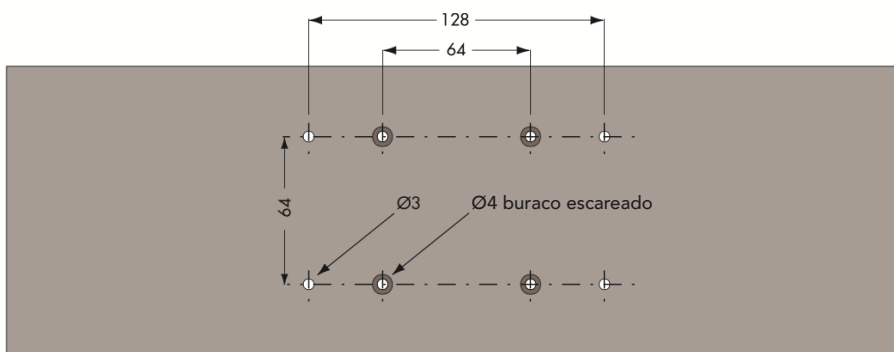

 **FERRAGENS**
madeiras / derivados
www.albertosantos.pt

WI 01

ARMÁRIO DE ENTRADA

Dimensões em mm

Dimensões em mm

5

Perf. Prumo Alum. 3000mm

806.720.323.798 - PERFIL PRUMO ALUMÍNIO 3000MM MATE WI

Perf. Tapa Prumo Alum. 3000mm

806.721.323.798 - PERFIL TAPA PRUMO ALUMINIO 3000MM SILVER WI

Perf. Cremalheira Interno 3000mm

806.700.323.798 - PERFIL CREMALHEIRA INTERNO 3000MM WI

WI 01

Kit Fixação Pé Individual Silver

806.200.923.798 - VARÃO ROUPEIRO REDONDO Ø 25 SILVER 3000MM

WI 01

www.albertosantos.pt

Perfil ABS Antidesliz. Varão Roup.

Acabamento: Preto

800.000.123.798 - PERFIL ABS ANTIDSLIZANTE PRETO PARA VARÃO ROUPEIRO 3000MM WI