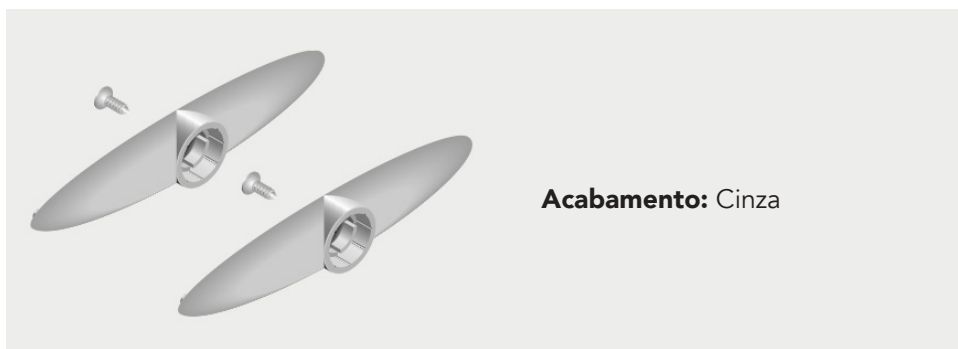

Kit 2 Sup. Aparaf. Cinza Prateleira

803.660.123.798 - KIT 2 SUPORTES APARAFUSAR CINZA PRATELEIRA WI