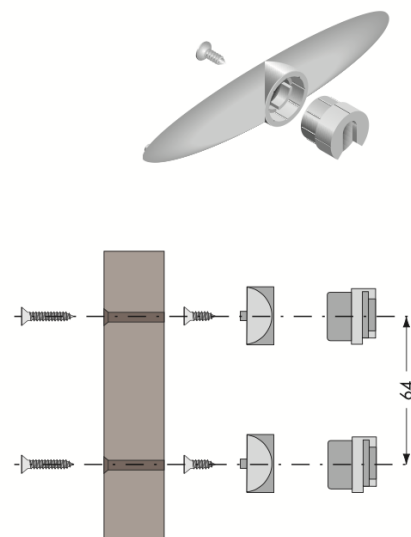

 **FERRAGENS**
madeiras / derivados
www.albertosantos.pt

WI 01

ARMÁRIO DE ENTRADA

Dimensões em mm

Dimensões em mm

5

Perf. Prumo Alum. 3000mm

806.720.323.798 - PERFIL PRUMO ALUMÍNIO 3000MM MATE WI

Perf. Tapa Prumo Alum. 3000mm

806.721.323.798 - PERFIL TAPA PRUMO ALUMINIO 3000MM SILVER WI

Perf. Cremalheira Interno 3000mm

806.700.323.798 - PERFIL CREMALHEIRA INTERNO 3000MM WI

WI 01

Kit Fixação Pé Individual Silver