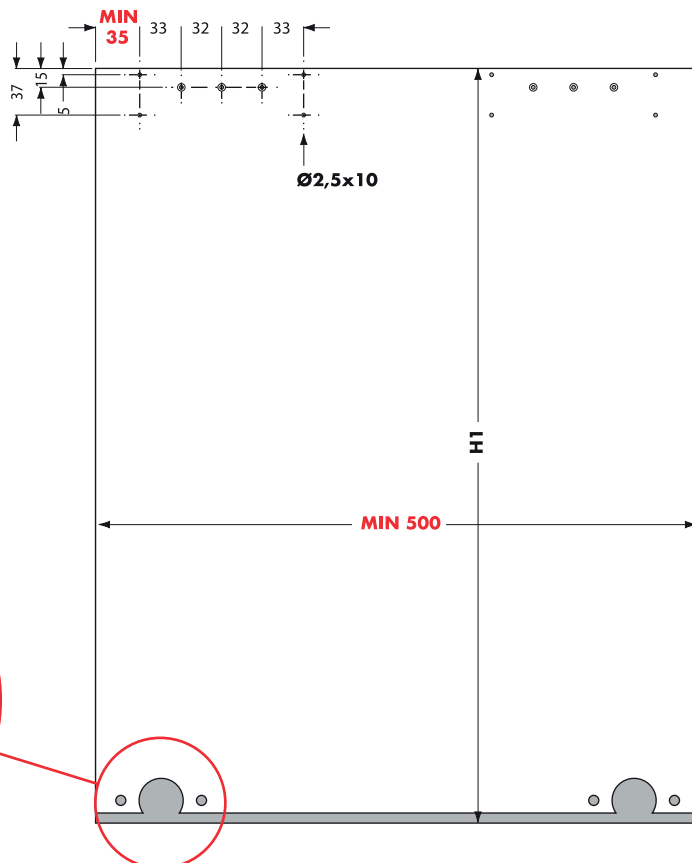

# PS 02

---

SISTEMA PARA PORTAS  
DE CORRER

1

1a

2

Guia superiorDados técnicos:

406.002.123.798 - GUIA SUPERIOR ALUMÍNIO **6000MM** PORTA CORRER MATE PS02

Guia inferiorDados técnicos:

406.002.023.798 - GUIA INFERIOR ALUMÍNIO **6100MM** PORTA CORRER MATE PS02

## Carro superior

### Dados técnicos:

403.002.007.798 - CARRO **INFERIOR** PORTA CORRER PRETO PS02

Travão superiorDados técnicos:

400.002.007.798 - TRAVÃO **SUPERIOR** PORTA CORRER PRETO PS02

Travão antidescarrilamentoDados técnicos: