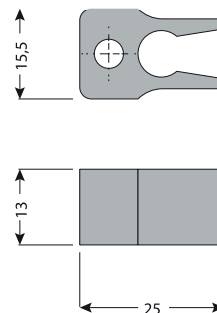

Dados técnicos:

400.002.007.798 - TRAVÃO **SUPERIOR** PORTA CORRER PRETO PS02