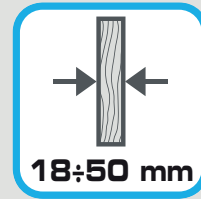

# PS 02

---

SISTEMA PARA PORTAS  
DE CORRER

1

1a

2

Guia superiorDados técnicos:

406.002.123.798 - GUIA SUPERIOR ALUMÍNIO **6000MM** PORTA CORRER MATE PS02

Guia inferiorDados técnicos:

406.002.023.798 - GUIA INFERIOR ALUMÍNIO **6100MM** PORTA CORRER MATE PS02