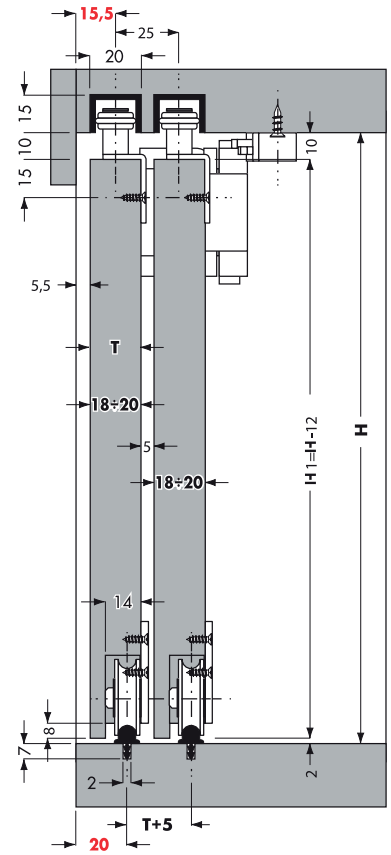

# PS 02

---

SISTEMA PARA PORTAS  
DE CORRER

1

1a

2

Guia superiorDados técnicos:

406.002.123.798 - GUIA SUPERIOR ALUMÍNIO **6000MM** PORTA CORRER MATE PS02

Guia inferiorDados técnicos:

406.002.023.798 - GUIA INFERIOR ALUMÍNIO **6100MM** PORTA CORRER MATE PS02

### Dados técnicos:

403.002.107.798 - KIT CARRO **SUPERIOR** PORTA CORRER PRETO PS02

### Dados técnicos:

403.002.007.798 - CARRO **INFERIOR** PORTA CORRER PRETO PS02

Travão superiorDados técnicos:

400.002.007.798 - TRAVÃO **SUPERIOR** PORTA CORRER PRETO PS02

Travão antidescarrilamentoDados técnicos: