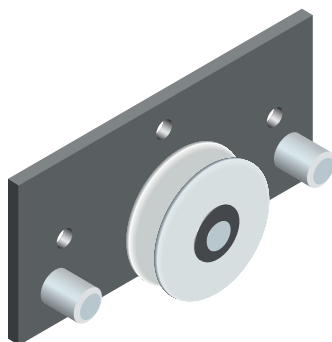

Guia inferior