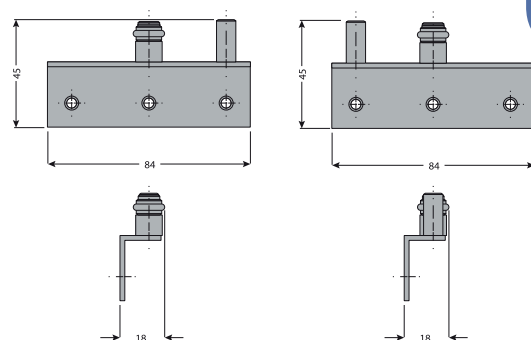

Dados técnicos:

403.002.107.798 - KIT CARRO **SUPERIOR** PORTA CORRER PRETO PS02