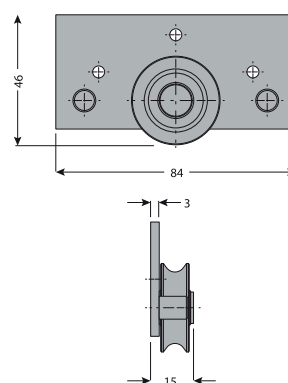

## Guia inferior

### Dados técnicos:

403.002.007.798 - CARRO **INFERIOR** PORTA CORRER PRETO PS02

Travão superiorDados técnicos:

400.002.007.798 - TRAVÃO **SUPERIOR** PORTA CORRER PRETO PS02

Travão antidescarrilamentoDados técnicos: