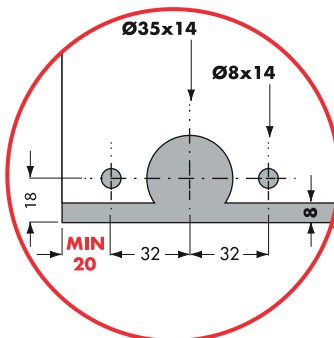

# PS 02

---

SISTEMA PARA PORTAS  
DE CORRER

1

1a

2

Guia superiorDados técnicos:

406.002.123.798 - GUIA SUPERIOR ALUMÍNIO **6000MM** PORTA CORRER MATE PS02

Guia inferiorDados técnicos:

406.002.023.798 - GUIA INFERIOR ALUMÍNIO **6100MM** PORTA CORRER MATE PS02