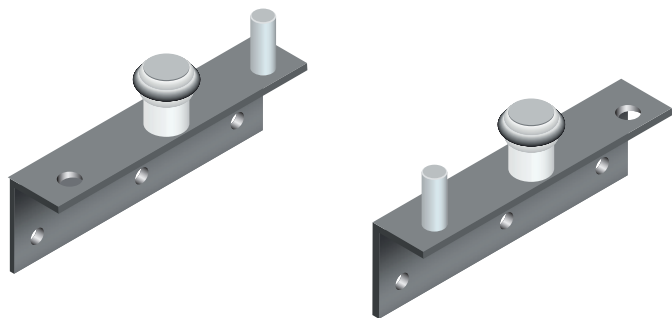

# PS 02

---

SISTEMA PARA PORTAS  
DE CORRER

1

1a

2

Guia superiorDados técnicos:

406.002.123.798 - GUIA SUPERIOR ALUMÍNIO **6000MM** PORTA CORRER MATE PS02

Guia inferiorDados técnicos:

406.002.023.798 - GUIA INFERIOR ALUMÍNIO **6100MM** PORTA CORRER MATE PS02

## Carro superior