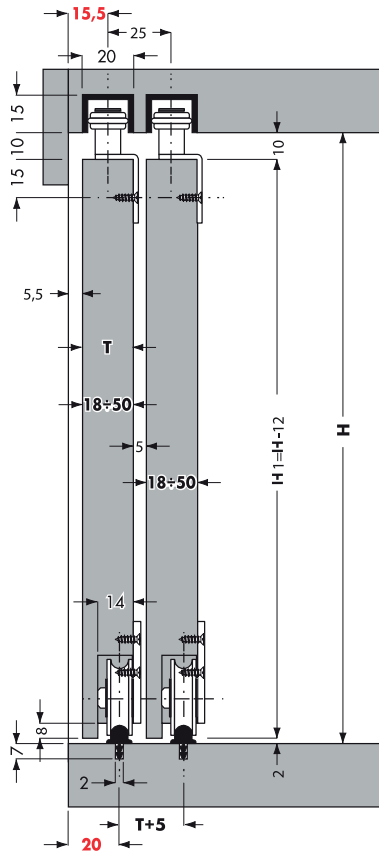

# PS 02

---

SISTEMA PARA PORTAS  
DE CORRER

1

1a

2

Guia superiorDados técnicos:

406.002.123.798 - GUIA SUPERIOR ALUMÍNIO **6000MM** PORTA CORRER MATE PS02

Guia inferiorDados técnicos:

406.002.023.798 - GUIA INFERIOR ALUMÍNIO **6100MM** PORTA CORRER MATE PS02

### Dados técnicos:

403.002.107.798 - KIT CARRO **SUPERIOR** PORTA CORRER PRETO PS02

### Dados técnicos:

403.002.007.798 - CARRO **INFERIOR** PORTA CORRER PRETO PS02

Travão superiorDados técnicos:

400.002.007.798 - TRAVÃO **SUPERIOR** PORTA CORRER PRETO PS02

Travão antidescarrilamentoDados técnicos: