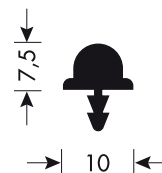

Dados técnicos: