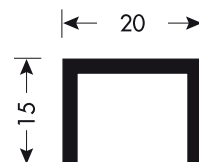

# PS 02

---

SISTEMA PARA PORTAS  
DE CORRER

1

1a

2

Guia superiorDados técnicos:

406.002.123.798 - GUIA SUPERIOR ALUMÍNIO **6000MM** PORTA CORRER MATE PS02