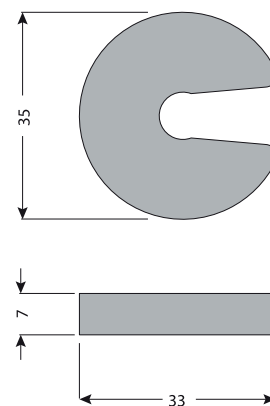

## Guia inferior

### Dados técnicos:

403.002.007.798 - CARRO **INFERIOR** PORTA CORRER PRETO PS02

Travão superiorDados técnicos:

400.002.007.798 - TRAVÃO **SUPERIOR** PORTA CORRER PRETO PS02

Travão antidescarrilamentoDados técnicos: