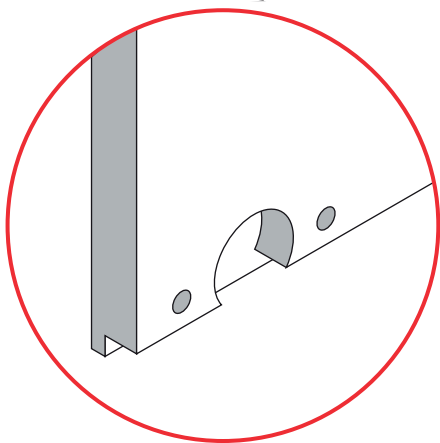

# PS 02

---

SISTEMA PARA PORTAS  
DE CORRER

1

1a

2

Guia superiorDados técnicos:

406.002.123.798 - GUIA SUPERIOR ALUMÍNIO **6000MM** PORTA CORRER MATE PS02