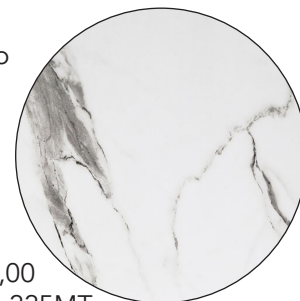

Tratamento antibacteria

Estabilidade de cor

Respeitoso com o meio ambiente

Esta placa tem o veio vertical. Por favor, mantenha isso em atenção para otimização e corte.

Orla para placa:

922.310.288.786 - ORLA ABS 23 X 1,00
MARMOL VERSILIA SILK STONE R=225MT

912.271.288.786 - PLACA AGL 2750 X 1240 X 18MM **MARMOL VERSILIA SILK STONE SYNCRON**

BERNINI

Características:

Alta resistência a riscos

Resistência a manchas

Alto brilho

Fácil limpeza

Longa durabilidade