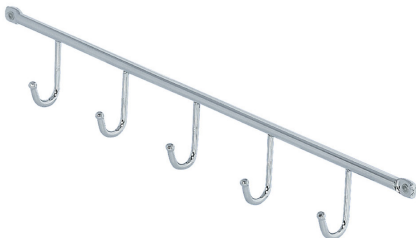

CESTO GUIA SUSPENSÃO 300/400 x 75 x 75 MM

- > Material: Aço
- > Acabamento: Cromado

Embalagem: 1 unidade

Largura gancho mm	Dimensões (L x P x A) mm
295	300 x 75 x 75
395	400 x 75 x 75

503.201.310.500 - CESTO GUIA SUSPENSÃO 300 X 75 X 75 MM CROMADO 2003

503.200.310.500 - CESTO GUIA SUSPENSÃO 400 X 75 X 75 MM CROMADO 2003

CESTO GUIA SUSPENSÃO 400 x 200 x 72 MM

- > Material: Aço
- > Acabamento: Cromado

Largura gancho mm	Dimensões (L x P x A) mm
395	400 x 200 x 75

Embalagem: 1 unidade

503.200.210.500 - CESTO GUIA SUSPENSÃO 400 X 200 X 72 MM CROMADO 2002

SUPORTE VERTICAL 5 GANCHOS

- > Material: Aço
- > Acabamento: Cromado

Largura gancho mm	Dimensões (L x P x A) mm	Qtd.
395	400 x 43 x 49	5 ganchos

Embalagem: 1 unidade

503.290.010.500 - SUPORTE VERTICAL 5 GANCHOS CROMADO

SUPORTE UTENSÍLIOS DE ASPIRADOR

- > Área de aplicação: Particularmente adequado para acessórios de aspirados
- > Material: Aço
- > Acabamento: Cromado
- > Instalação: Fixação de aparafusar