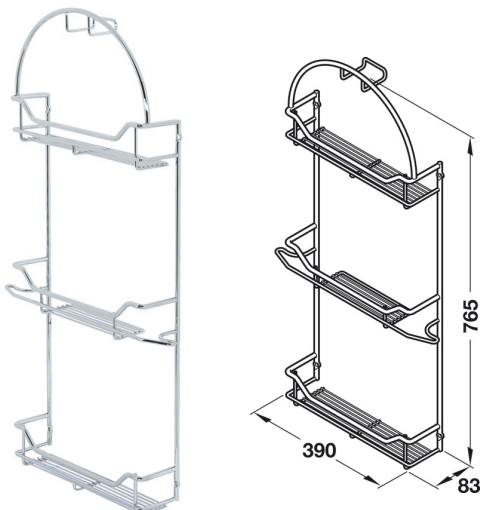

SUPORTE UTENSÍLIOS DE ASPIRADOR

- > Área de aplicação: Particularmente adequado para acessórios de aspirados
- > Material: Aço
- > Acabamento: Cromado
- > Instalação: Fixação de aparafusar

Dimensões (L x P x A) mm
390 x 83 x 765

Embalagem: 1 unidade

503.108.510.500 - SUPORTE UTENSÍLIOS DE ASPIRADOR CROMADO 1085