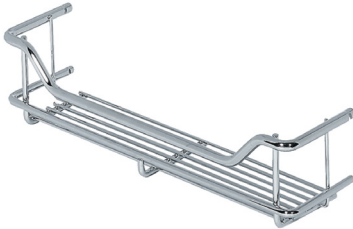

CESTO GUIA SUSPENSÃO 300/400 x 75 x 75 MM

- > Material: Aço
- > Acabamento: Cromado

Embalagem: 1 unidade

Largura gancho mm	Dimensões (L x P x A) mm
295	300 x 75 x 75
395	400 x 75 x 75

503.201.310.500 - CESTO GUIA SUSPENSÃO 300 X 75 X 75 MM CROMADO 2003

503.200.310.500 - CESTO GUIA SUSPENSÃO 400 X 75 X 75 MM CROMADO 2003

CESTO GUIA SUSPENSÃO 400 x 200 x 72 MM

- > Material: Aço
- > Acabamento: Cromado

Largura gancho mm	Dimensões (L x P x A) mm
395	400 x 200 x 75

Embalagem: 1 unidade

503.200.210.500 - CESTO GUIA SUSPENSÃO 400 X 200 X 72 MM CROMADO 2002

SUPORTE VERTICAL 5 GANCHOS

- > Material: Aço
- > Acabamento: Cromado

Largura gancho mm	Dimensões (L x P x A) mm	Qtd.
395	400 x 43 x 49	5 ganchos

Embalagem: 1 unidade

503.290.010.500 - SUPORTE VERTICAL 5 GANCHOS CROMADO

SUPORTE UTENSÍLIOS DE ASPIRADOR

- > Área de aplicação: Particularmente adequado para acessórios de aspirados
- > Material: Aço
- > Acabamento: Cromado
- > Instalação: Fixação de aparafusar