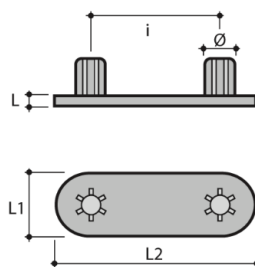

TAPAS

TAPA FUROS 12 X 8 X 8 MM

DIMENSÕES

Ø	L	Ø1	CAIXA
8	8	12	5000

000.808.006.662 - TAPA FUROS 12,0 X 8,0 X 8,0 MM ABA ESTREITA BRANCO CFO

TAPA MINIFIX Ø17 MM

DIMENSÕES

Ø	L	Ø1	CAIXA
8	8	12	5000

200.017.006.662 - TAPA MINIFIX Ø17MM BRANCO

200.017.007.662 - TAPA MINIFIX Ø17MM PRETA

DESLIZADOR PLÁSTICO C/ BUCHA

DIMENSÕES

Ø	i	L	L1	L2	CAIXA
8	32	3	16	50	5.000

670.001.006.662 - DESLIZADOR PLASTICO C/BUCHA Ø8 X 32MM BRANCO