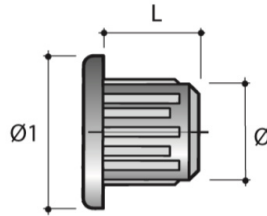

TAPAS

TAPA FUROS 12 X 8 X 8 MM

DIMENSÕES

Ø	L	Ø1	CAIXA
8	8	12	5000

000.808.006.662 - TAPA FUROS 12,0 X 8,0 X 8,0 MM ABA ESTREITA BRANCO CFO

TAPA MINIFIX Ø17 MM

DIMENSÕES

Ø	L	Ø1	CAIXA
8	8	12	5000

200.017.006.662 - TAPA MINIFIX Ø17MM BRANCO

200.017.007.662 - TAPA MINIFIX Ø17MM PRETA

DESLIZADOR PLÁSTICO C/ BUCHA

DIMENSÕES

Ø	i	L	L1	L2	CAIXA
8	32	3	16	50	5.000

670.001.006.662 - DESLIZADOR PLASTICO C/BUCHA Ø8 X 32MM BRANCO