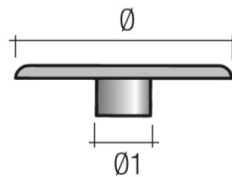

TAPAS

TAPA FUROS 12 X 8 X 8 MM

DIMENSÕES

Ø	L	Ø1	CAIXA
8	8	12	5000

000.808.006.662 - TAPA FUROS 12,0 X 8,0 X 8,0 MM ABA ESTREITA BRANCO CFO

TAPA MINIFIX Ø17 MM

DIMENSÕES

Ø	L	Ø1	CAIXA
8	8	12	5000

200.017.006.662 - TAPA MINIFIX Ø17MM BRANCO

200.017.007.662 - TAPA MINIFIX Ø17MM PRETA

DESLIZADOR PLÁSTICO C/ BUCHA

DIMENSÕES

Ø	i	L	L1	L2	CAIXA
8	32	3	16	50	5.000

670.001.006.662 - DESLIZADOR PLASTICO C/BUCHA Ø8 X 32MM BRANCO