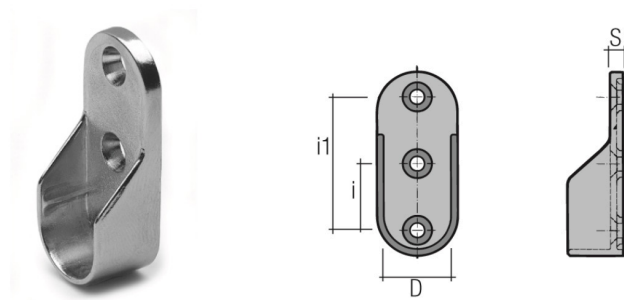

SUPTES LATERAL VARÃO ROUPEIRO GRANDE

DIMENSÕES						
D	M	i	i1	S	i2	CAIXA
15,3	M6	32	10	4	21,3	250

803.050.003.662 - SUPTES LATERAL VARÃO ROUPEIRO GRANDE OVAL NIQUELADO RT50ZNL

SUPTES LATERAL VARÃO ROUPEIRO OVAL

DIMENSÕES				
D	i	i1	S	CAIXA
15,3	16	32	3,4	500

803.002.015.662 - SUPTES LATERAL VARÃO ROUPEIRO OVAL DOURADO RT03

803.002.003.662 - SUPTES LATERAL VARÃO ROUPEIRO OVAL NIQUELADO RT03