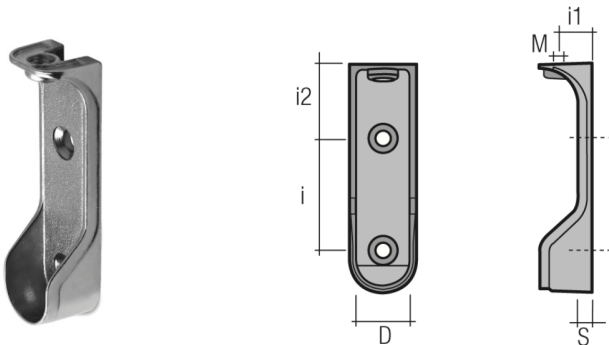

SUPTES LATERAL VARÃO ROUPEIRO GRANDE

DIMENSÕES						
D	M	i	i1	S	i2	CAIXA
15,3	M6	32	10	4	21,3	250

803.050.003.662 - SUPTES LATERAL VARÃO ROUPEIRO GRANDE OVAL NIQUELADO RT50ZNL

SUPTES LATERAL VARÃO ROUPEIRO OVAL

DIMENSÕES				
D	i	i1	S	CAIXA
15,3	16	32	3,4	500

803.002.015.662 - SUPTES LATERAL VARÃO ROUPEIRO OVAL DOURADO RT03

803.002.003.662 - SUPTES LATERAL VARÃO ROUPEIRO OVAL NIQUELADO RT03