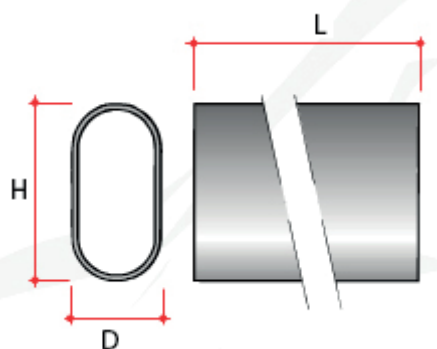

VARÕES ROUPEIRO

Varão roupeiro oval

Dados técnicos:

Referência	Diâmetro (D)	Altura (H)	Comprimento (L)
806.300.010.821	15 mm	30 mm	3000 mm
803.300.015.662	15 mm	30 mm	3000 mm

806.300.010.821 - VARÃO ROUPEIRO OVAL 30 X 15 X 3000MM CROMADO CANTU

803.300.015.662 - VARÃO ROUPEIRO OVAL 30 X 15 X 3000MM DOURADO TA02

Varão roupeiro oval

Dados técnicos:

Referência	Largura	Altura	Espessura
806.400.023.714	15 mm	32 mm	1 mm
806.400.015.714	15 mm	32 mm	1 mm

806.400.023.714 - VARÃO ROUPEIRO OVAL 30 X 15 X 4000MM ESTRIADO ALUMÍNIO MATE MILÃO

806.400.015.714 - VARÃO ROUPEIRO OVAL 30 X 15 X 4000MM ESTRIADO ALUMÍNIO DOURADO