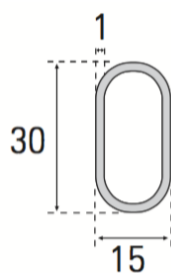

VARÕES ROUPEIRO

Varão roupeiro oval

Dados técnicos:

Referência	Diâmetro (D)	Altura (H)	Comprimento (L)
806.300.010.821	15 mm	30 mm	3000 mm
803.300.015.662	15 mm	30 mm	3000 mm

806.300.010.821 - VARÃO ROUPEIRO OVAL 30 X 15 X 3000MM CROMADO CANTU

803.300.015.662 - VARÃO ROUPEIRO OVAL 30 X 15 X 3000MM DOURADO TA02

Varão roupeiro oval

Dados técnicos:

Referência	Largura	Altura	Espessura
806.400.023.714	15 mm	32 mm	1 mm
806.400.015.714	15 mm	32 mm	1 mm

806.400.023.714 - VARÃO ROUPEIRO OVAL 30 X 15 X 4000MM ESTRIADO ALUMÍNIO MATE MILÃO

806.400.015.714 - VARÃO ROUPEIRO OVAL 30 X 15 X 4000MM ESTRIADO ALUMÍNIO DOURADO