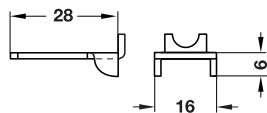

SIST. DE SUP. P/ PRATELEIRAS ALUMÍNIO

PERFIL PARA SUPORTE DE PRATELEIRAS

Medida de intervalo 14 mm para aparafusar

- > Variante: intervalos de 14 mm
- > Dimensões: 16 x 6 mm
- > Material: aço
- > Montagem: para aparafusar

706.013.103.222 - CALHA ALUMÍNIO NIQUELADA APARAFUSAR 3500MM BODE

Suporte de Prateleira

- > Aplicação: para perfil para suporte de prateleiras de 16 x 6 mm com intervalos de 14 mm
- > Material: aço
- > Montagem: para encaixar