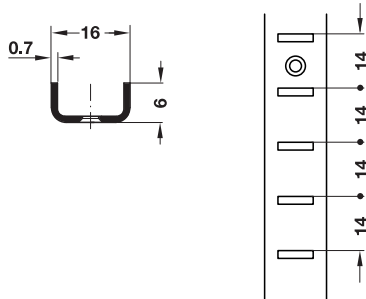

SIST. DE SUP. P/ PRATELEIRAS ALUMÍNIO

PERFIL PARA SUPORTE DE PRATELEIRAS

Medida de intervalo 14 mm para aparafusar

- > Variante: intervalos de 14 mm
- > Dimensões: 16 x 6 mm
- > Material: aço
- > Montagem: para aparafusar

706.013.103.222 - CALHA ALUMÍNIO NIQUELADA APARAFUSAR 3500MM BODE

Suporte de Prateleira

- > Aplicação: para perfil para suporte de prateleiras de 16 x 6 mm com intervalos de 14 mm
- > Material: aço
- > Montagem: para encaixar