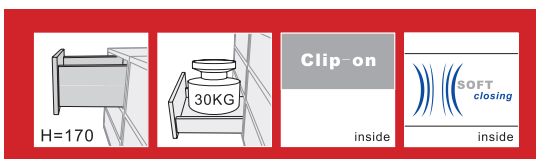

GAVETA GALAXI II

(Unihopper)

SOFT-CLOSING **ALTURA 170 MM**

CAPACIDADE: 30 KG

GAVETA GALAXI II H80

Longitude nominal	Ilhargas Gaveta + Corrediças + Fixadores + Tapas	
	Soft-Closing Branco	Soft-Closing Antracita
270 mm	503.172.706.350	503.172.757.350
300 mm	503.173.006.350	503.173.057.350
350 mm	503.173.506.350	503.173.557.350
400 mm	503.174.006.350	503.174.057.350
450 mm	503.174.506.350	503.174.557.350
500 mm	503.175.006.350	503.175.057.350
550 mm	-	-