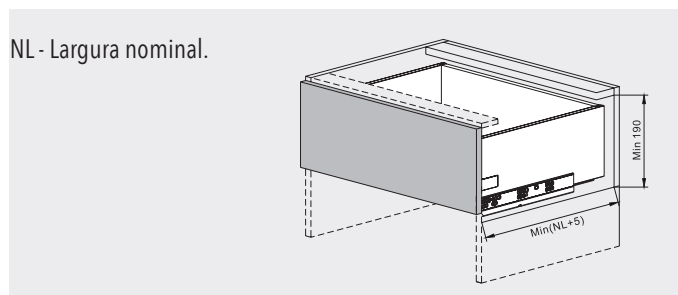

Detalhes técnicos

Espaço necessário