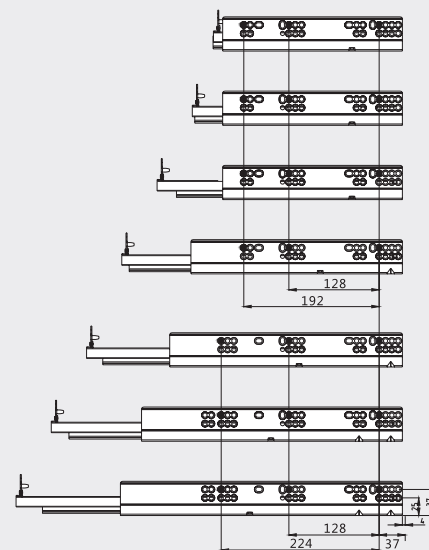

### Espaço necessário

NL - Largura nominal.

### Medidas de corte

NL - Largura nominal;  
LW - Largura interior do móvel

### Instalação da correção

Largura nominal

270mm

300mm

350mm

400mm

450mm

500mm

550mm

Painel lateral face frontal do móvel

503.175.106.350 - ILHARGA GAVETA 170 X 500 MM GALAXI II BRANCO PUSHMATIC

503.175.157.350 - ILHARGA GAVETA 170 X 500 MM GALAXI II ANTRACITA PUSHMATIC