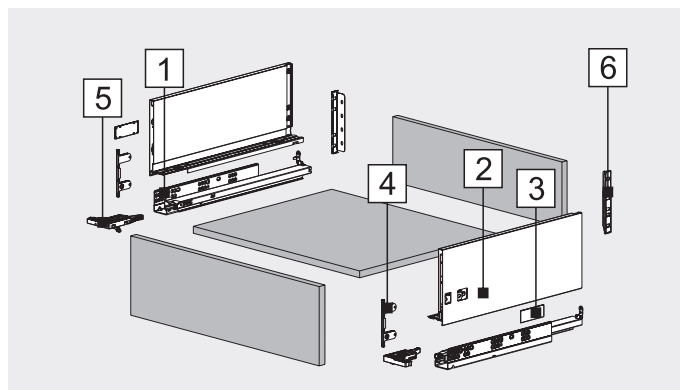

GAVETA GALAXI II H80

Longitude nominal	Ilhargas Gaveta + Corrediças + Fixadores + Tapas	
	Soft-Closing Branco	Soft-Closing Antracita
270 mm	-	-
300 mm	-	-
350 mm	-	-
400 mm	-	-
450 mm	-	-
500 mm	503.175.106.350	503.175.157.350
550 mm	-	-

Componentes da gaveta: