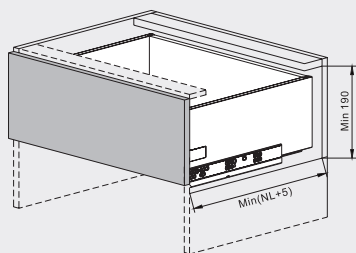

# GAVETA GALAXI II

(Unihopper)

PUSHMATIC **ALTURA 170 MM**

**CAPACIDADE: 30 KG**

### Espaço necessário

NL - Largura nominal.