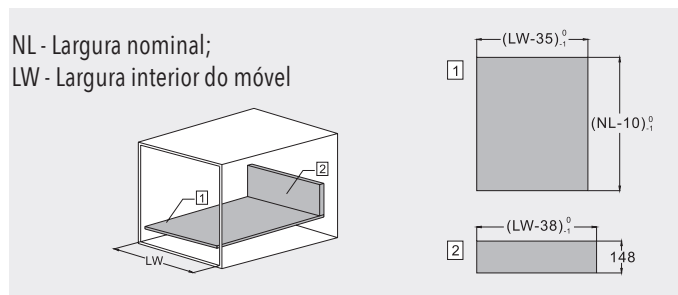

Medidas de corte