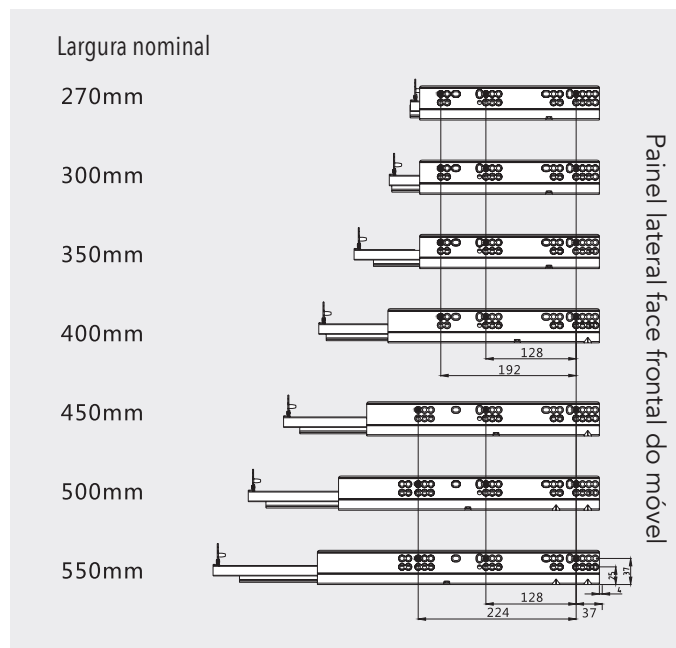

Instalação da correção

503.172.757.350 - ILHARGA GAVETA 170 X 270 MM GALAXI II ANTRACITA SILENT

503.172.706.350 - IILHARGA GAVETA 170 X 270 MM GALAXI II BRANCO SILENT

503.173.057.350 - ILHARGA GAVETA 170 X 300 MM GALAXI II ANTRACITA SILENT

503.173.006.350 - ILHARGA GAVETA 170 X 300 MM GALAXI II BRANCO SILENT

503.173.557.350 - ILHARGA GAVETA 170 X 350 MM GALAXI II ANTRACITA SILENT

503.173.506.350 - ILHARGA GAVETA 170 X 350 MM GALAXI II BRANCO SILENT

503.174.057.350 - ILHARGA GAVETA 170 X 400 MM GALAXI II ANTRACITA SILENT

503.174.006.350 - ILHARGA GAVETA 170 X 400 MM GALAXI II BRANCO SILENT

503.174.557.350 - ILHARGA GAVETA 170 X 450 MM GALAXI II ANTRACITA SILENT

503.174.506.350 - ILHARGA GAVETA 170 X 450 MM GALAXI II BRANCO SILENT

503.175.057.350 - ILHARGA GAVETA 170 X 500 MM GALAXI II ANTRACITA SILENT

503.175.006.350 - ILHARGA GAVETA 170 X 500 MM GALAXI II BRANCO SILENT