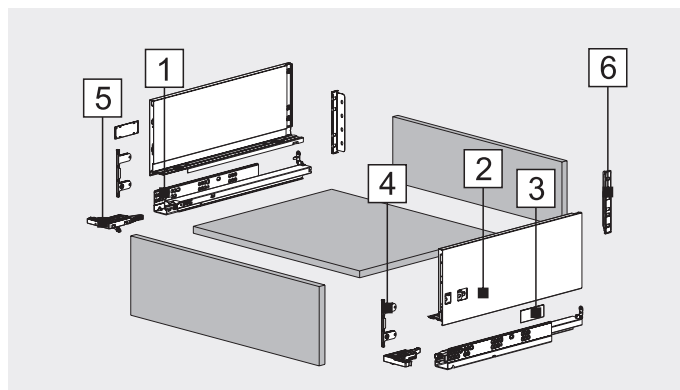

Componentes da gaveta:

1. CORREDIÇA DIREITO / ESQUERDO

Descrição	Corrediça soft-close
	Longitude nominal: 270 / 300 / 350 / 400 / 450 / 500 / 550

2. ILHARGA DIREITO / ESQUERDO

Descrição	Ilharga direita / esquerda
	Longitude nominal: 270 / 300 / 350 / 400 / 450 / 500 / 550

3. TAPA

Descrição

4. FIXADOR FRONTAL APARAFUSAR

Descrição

5. FIXADOR INFERIOR

Descrição

6. FIXADOR TRASEIRO

Descrição