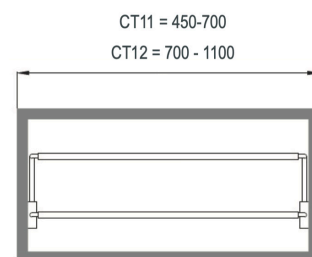

SAPATEIRA FIXAÇÃO FRONTAL

CÓDIGO	MÓDULO
830.741.030.829	460 - 700 MM
830.741.040.829	750 - 1000 MM

830.741.030.829 - SAPATEIRA FIXAÇÃO FRONTAL PRETO 460 - 700 MM CROMADO GIRONA 74103

830.741.040.829 - SAPATEIRA FIXAÇÃO FRONTAL PRETO 750 - 1000 MM CROMADO GIRONA

SAPATEIRA LATERAL COM CORREDIÇA

CÓDIGO	MÓDULO
803.456.010.350	450 - 600 MM
SOB ENCOMENDA	550 - 800 MM
803.456.110.350	650 - 1000 MM

803.456.010.350 - SAPATEIRA LATERAL COM CORREDIÇA EXTRAÇÃO TOTAL 450 - 600 MM CROMADO

SOB ENCOMENDA - SAPATEIRA LATERAL COM CORREDIÇA EXTRAÇÃO TOTAL 550 - 800 MM CROMADO

803.456.110.350 - SAPATEIRA LATERAL COM CORREDIÇA EXTRAÇÃO TOTAL 650 - 1000 MM CROMADO