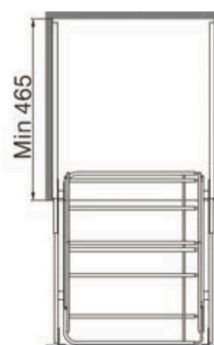

SAPATEIRA FIXAÇÃO FRONTAL

CÓDIGO	MÓDULO
830.741.030.829	460 - 700 MM
830.741.040.829	750 - 1000 MM

830.741.030.829 - SAPATEIRA FIXAÇÃO FRONTAL PRETO 460 - 700 MM CROMADO GIRONA 74103

830.741.040.829 - SAPATEIRA FIXAÇÃO FRONTAL PRETO 750 - 1000 MM CROMADO GIRONA

SAPATEIRA LATERAL COM CORREDIÇA

CÓDIGO	MÓDULO
803.456.010.350	450 - 600 MM
SOB ENCOMENDA	550 - 800 MM
803.456.110.350	650 - 1000 MM

803.456.010.350 - SAPATEIRA LATERAL COM CORREDIÇA EXTRAÇÃO TOTAL 450 - 600 MM CROMADO

SOB ENCOMENDA - SAPATEIRA LATERAL COM CORREDIÇA EXTRAÇÃO TOTAL 550 - 800 MM CROMADO

803.456.110.350 - SAPATEIRA LATERAL COM CORREDIÇA EXTRAÇÃO TOTAL 650 - 1000 MM CROMADO