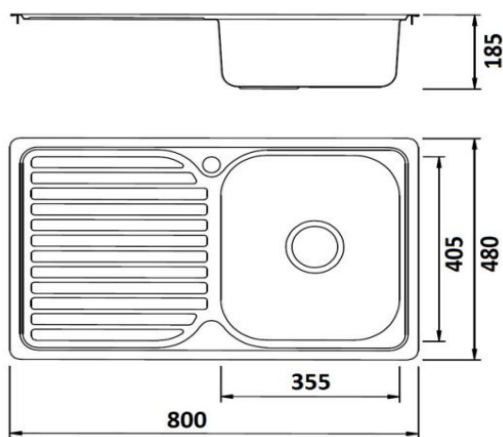

LAVA-LOUÇA

1 PIO 450 X 450 X 180 MM

REFERÊNCIA	MATERIAL	ESPESSURA	CAIXA
508.454.535.350	AISI304	0'8 mm	5

508.454.535.350 - LAVA-LOUÇA 1 PIO 450 X 450 X 180 MM INOX SU4545 PREMIUM

1 PIO + ESCORREDOR 800 X 480 X 185 MM

REFERÊNCIA	MATERIAL	ESPESSURA	CAIXA
508.804.835.350	AISI304	0'6 mm	5

MEDIDAS

INSTALAÇÃO

508.804.835.350 - LAVA-LOUÇA 1 PIO + ESCORREDOR 800 X 480 MM INOX SE8048 EXPRESS