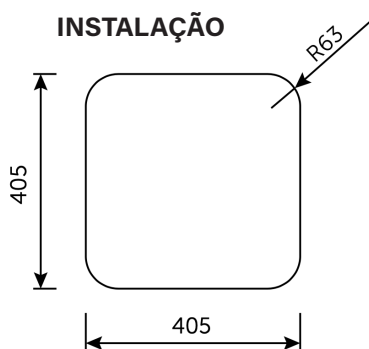

LAVA-LOUÇA

1 PIO 450 X 450 X 180 MM

REFERÊNCIA	MATERIAL	ESPESSURA	CAIXA
508.454.535.350	AISI304	0'8 mm	5

508.454.535.350 - LAVA-LOUÇA 1 PIO 450 X 450 X 180 MM INOX SU4545 PREMIUM

1 PIO + ESCORREDOR 800 X 480 X 185 MM

REFERÊNCIA	MATERIAL	ESPESSURA	CAIXA
508.804.835.350	AISI304	0'6 mm	5

MEDIDAS

INSTALAÇÃO

508.804.835.350 - LAVA-LOUÇA 1 PIO + ESCORREDOR 800 X 480 MM INOX SE8048 EXPRESS