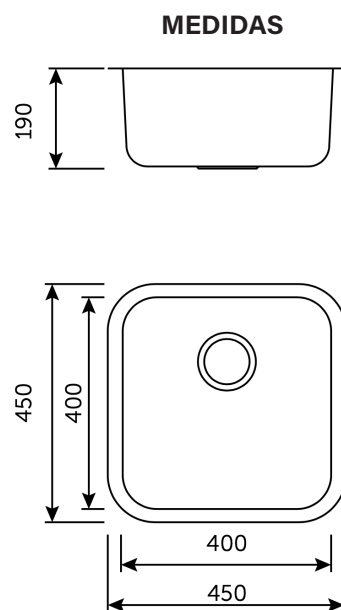

LAVA-LOUÇA

1 PIO 450 X 450 X 180 MM

REFERÊNCIA	MATERIAL	ESPESSURA	CAIXA
508.454.535.350	AISI304	0'8 mm	5

508.454.535.350 - LAVA-LOUÇA 1 PIO 450 X 450 X 180 MM INOX SU4545 PREMIUM

1 PIO + ESCORREDOR 800 X 480 X 185 MM

REFERÊNCIA	MATERIAL	ESPESSURA	CAIXA
508.804.835.350	AISI304	0'6 mm	5

MEDIDAS

INSTALAÇÃO

508.804.835.350 - LAVA-LOUÇA 1 PIO + ESCORREDOR 800 X 480 MM INOX SE8048 EXPRESS