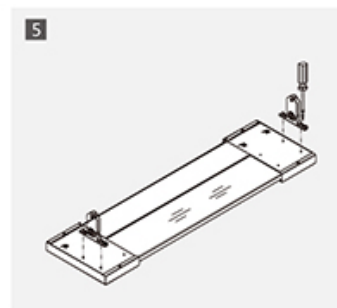

Instruções de instalação

1. FIXADORES

500.008.006.350 - PÁGINA 26
500.008.057.350 - PÁGINA 26

2. TAPAS

500.008.106.350 - PÁGINA 26
500.008.157.350 - PÁGINA 26

3. PAINEL ALUMÍNIO

503.900.106.350 - PAINEL FRONTAL CRISTAL 900MM GAVETA INTERIOR GALAXI II BRANCO
503.900.124.350 - PAINEL FRONTAL CRISTAL 900MM GAVETA INTERIOR GALAXI II ANTRACITA

4. PAINEL INTERIOR VIDRO

509.900.000.350 - PAINEL VIDRO TRANSPARENTE FRONTAL 900 MM P/ ILHARGA 120/170 GALAXI II