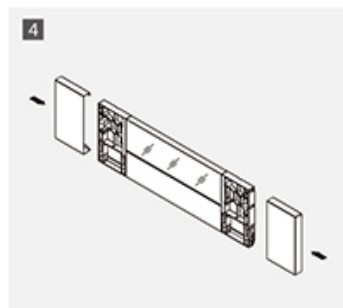

Instruções de Corte