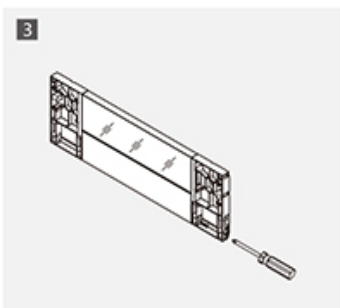

Instruções de Corte