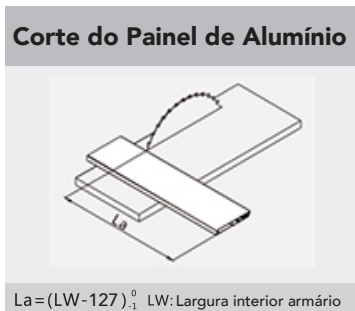

Instruções de Corte