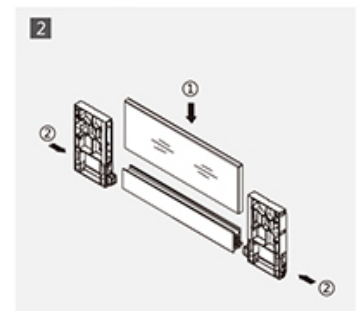

Instruções de instalação

1. FIXADORES

500.008.006.350 - PÁGINA 26
500.008.057.350 - PÁGINA 26

2. TAPAS

500.008.106.350 - PÁGINA 26
500.008.157.350 - PÁGINA 26

3. PAINEL ALUMÍNIO

503.900.106.350 - PAINEL FRONTAL CRISTAL 900MM GAVETA INTERIOR GALAXI II BRANCO
503.900.124.350 - PAINEL FRONTAL CRISTAL 900MM GAVETA INTERIOR GALAXI II ANTRACITA

4. PAINEL INTERIOR VIDRO

509.900.000.350 - PAINEL VIDRO TRANSPARENTE FRONTAL 900 MM P/ ILHARGA 120/170 GALAXI II