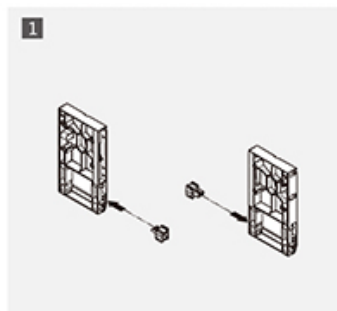

Instruções de instalação

1. FIXADORES

500.008.006.350 - PÁGINA 26
500.008.057.350 - PÁGINA 26

2. TAPAS

500.008.106.350 - PÁGINA 26
500.008.157.350 - PÁGINA 26

3. PAINEL ALUMÍNIO

503.900.106.350 - PAINEL FRONTAL CRISTAL 900MM GAVETA INTERIOR GALAXI II BRANCO
503.900.124.350 - PAINEL FRONTAL CRISTAL 900MM GAVETA INTERIOR GALAXI II ANTRACITA

4. PAINEL INTERIOR VIDRO

509.900.000.350 - PAINEL VIDRO TRANSPARENTE FRONTAL 900 MM P/ ILHARGA 120/170 GALAXI II