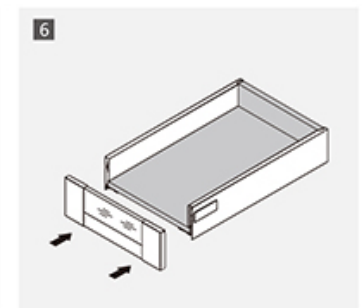

Instruções de instalação

1. FIXADORES

500.008.006.350 - PÁGINA 26
500.008.057.350 - PÁGINA 26

2. TAPAS

500.008.106.350 - PÁGINA 26
500.008.157.350 - PÁGINA 26

3. PAINEL ALUMÍNIO

503.900.106.350 - PAINEL FRONTAL CRISTAL 900MM GAVETA INTERIOR GALAXI II BRANCO
503.900.124.350 - PAINEL FRONTAL CRISTAL 900MM GAVETA INTERIOR GALAXI II ANTRACITA

4. PAINEL INTERIOR VIDRO

509.900.000.350 - PAINEL VIDRO TRANSPARENTE FRONTAL 900 MM P/ ILHARGA 120/170 GALAXI II