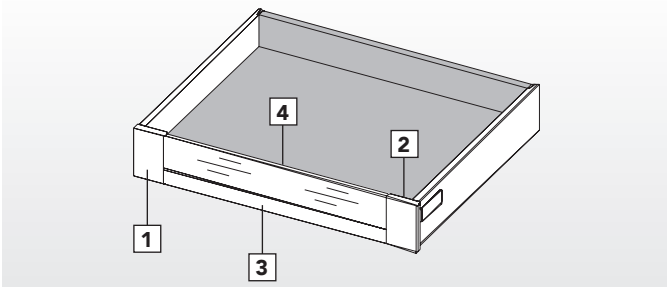

### GAV. INTERIOR PAINEL VIDRO H 80 MM

COMPONENTES
1. Fixadores frontal interior direito / esquerdo
2. Tapas para fixador esquerda / direita
3. Painel alumínio
4. Painel vidro interior

1. FIXADOR FRONTAL INTERIOR DIREITO / ESQUERDO		
Descrição	Branco	Antracita
	<b>500.008.006.350</b>	<b>500.008.006.350</b>

2. TAPAS PARA FIXADOR ESQUERDA / DIREITA		
Descrição	Branco	Antracita
	<b>500.008.106.350</b>	<b>500.008.157.350</b>

3. PAINEL ALUMÍNIO		
Descrição	Branco	Antracita
	<b>503.900.106.350</b>	<b>503.900.124.350</b>