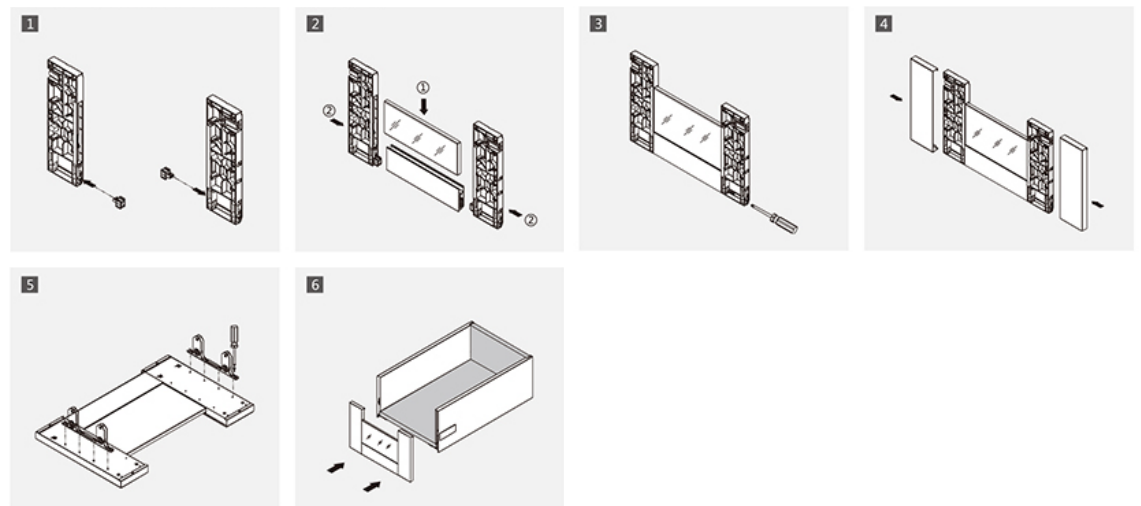

GAVETA GALAXI II

(Unihopper)

GAV. INTERIOR PAINEL VIDRO H170 MM

COMPONENTES
1. Fixadores frontal interior direito / esquerdo
2. Tapas para fixador esquerda / direita
3. Painel frontal alumínio
4. Painel vidro interior

1. FIXADOR FRONTAL INTERIOR DIREITO / ESQUERDO		
Descrição	Branco	Antracita
	500.017.006.350	500.017.057.350

2. TAPAS PARA FIXADOR ESQUERDA / DIREITA		
Descrição	Branco	Antracita
	500.017.106.350	500.017.157.350

3. PAINEL FRONTAL ALUMÍNIO		
Descrição	Branco	Antracita
	503.900.106.350	503.900.124.350

4. PAINEL VIDRO INTERIOR	
Descrição	Transparente
	509.900.000.350

Instruções de Corte

Instruções de Montagem

1. FIXADORES