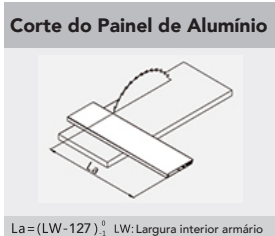

Instruções de Corte