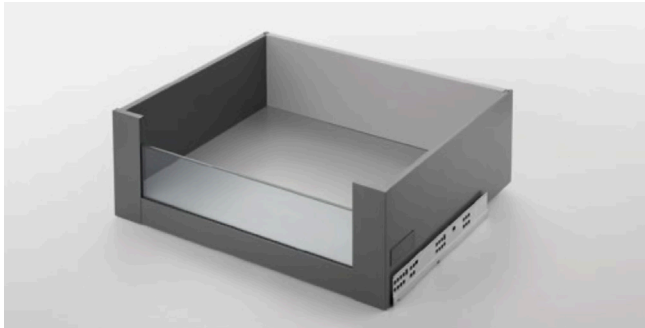

GAVETA GALAXI II

(Unihopper)

GAV. INTERIOR PAINEL VIDRO H170 MM

COMPONENTES
1. Fixadores frontal interior direito / esquerdo
2. Tapas para fixador esquerda / direita
3. Painel frontal alumínio
4. Painel vidro interior

1. FIXADOR FRONTAL INTERIOR DIREITO / ESQUERDO		
Descrição	Branco	Antracita
	500.017.006.350	500.017.057.350

2. TAPAS PARA FIXADOR ESQUERDA / DIREITA		
Descrição	Branco	Antracita
	500.017.106.350	500.017.157.350

3. PAINEL FRONTAL ALUMÍNIO		
Descrição	Branco	Antracita
	503.900.106.350	503.900.124.350

4. PAINEL VIDRO INTERIOR	
Descrição	Transparente
	509.900.000.350

Instruções de Corte

Instruções de Montagem

1. FIXADORES