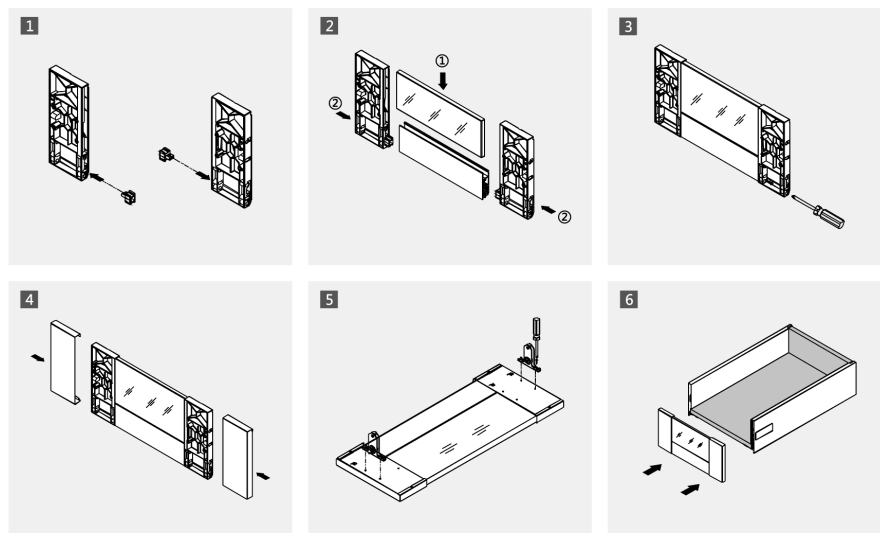

GAVETA GALAXI II

(Unihopper)

GAV. INTERIOR PAINEL VIDRO H 120 MM

1. FIXADOR FRONTAL INTERIOR DIREITO / ESQUERDO		
Descrição	Branco	Antracita
	500.012.006.350	500.012.057.350

2. TAPAS PARA FIXADOR ESQUERDA / DIREITA		
Descrição	Branco	Antracita
	500.012.106.350	500.012.157.350

3. PAINEL FRONTAL ALUMÍNIO		
Descrição	Branco	Antracita
	503.900.106.350	503.900.124.350

4. PAINEL VIDRO INTERIOR	
Descrição	Transparente
	509.900.000.350

Instruções de Corte

Instruções de instalação

1. FIXADORES

500.012.006.350 - FIXADOR FRONTAL INTERIOR ILHARGA GAVETA 120 GALAXI II BRANCO

500.012.057.350 - FIXADOR FRONTAL INTERIOR ILHARGA GAVETA 120 GALAXI II ANTRACITA

2. TAPAS

500.012.106.350 - TAPA PARA FIXADOR FRONTAL INTERIOR ILHARGA GAVETA 120 GALAXI II BRANCO