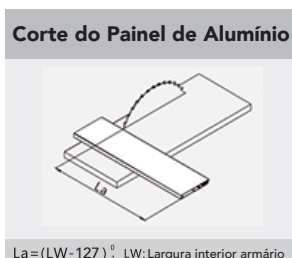

Instruções de Corte