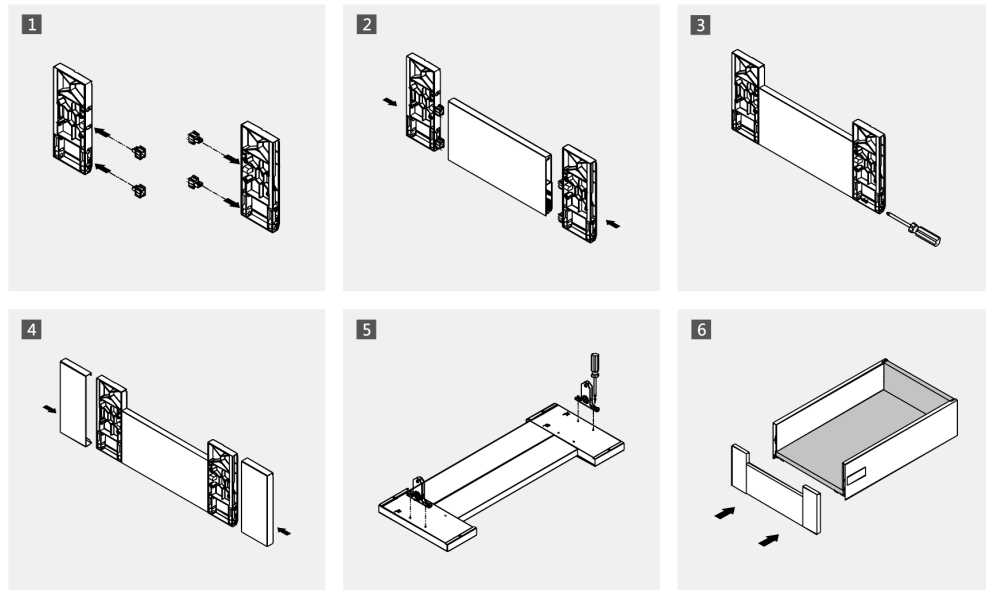

Instruções de instalação

1. FIXADORES

500.012.006.350 - FIXADOR FRONTAL INTERIOR ILHARGA GAVETA 120 GALAXI II BRANCO

500.012.057.350 - FIXADOR FRONTAL INTERIOR ILHARGA GAVETA 120 GALAXI II ANTRACITA

2. TAPAS

500.012.106.350 - TAPA PARA FIXADOR FRONTAL INTERIOR ILHARGA GAVETA 120 GALAXI II BRANCO

500.012.157.350 - TAPA PARA FIXADOR FRONTAL INTERIOR ILHARGA GAVETA 120 GALAXI II ANTRACITA

3. PAINEL FRONTAL ALUMÍNIO

503.120.006.350 - PAINEL FRONTAL 1200MM GAVETA INTERIOR GALAXI II BRANCO

503.120.057.350 - PAINEL FRONTAL 1200MM GAVETA INTEIRIOR H80 GALAXI II ANTRACITA