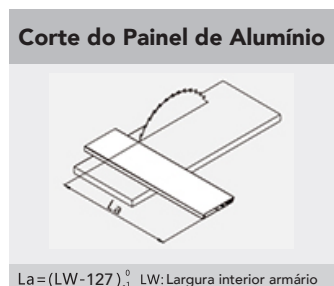

Instruções de Corte