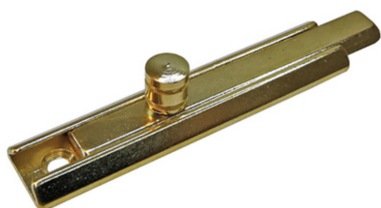

## FECHO PEDREZ 40 MM

Fecho p/ aparafusar c/ contrapeça

> Material: latão  
> Acabamento: cromado

Embalagem: 1 ou 12 unid.

Comprimento mm	Código
40	201.713.010.500

201.713.010.500 - FECHO PEDREZ 40 MM LATÃO CROMADO

## FECHO PEDREZ 60 MM

A	60	70	80
B	48	58	68

201.086.001.519 - FECHO PEDREZ 60MM LATONADO MACO 010086

## FECHO PEDREZ 50 MM

201.050.001.548 - FECHO PEDREZ 50 MM LATONADO

## FECHO PEDREZ 70 MM LATONADO

Comprimento	Elevação	Material
70 mm	11,5 mm	Aço

201.070.001.505 - FECHO PEDREZ 70MM LATONADO