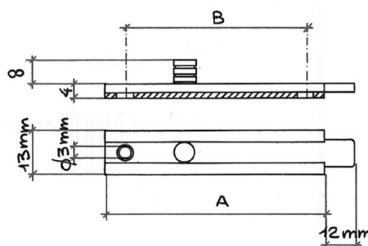

## FECHO PEDREZ 40 MM

Fecho p/ aparafusar c/ contrapeça

> Material: latão  
> Acabamento: cromado

Embalagem: 1 ou 12 unid.

Comprimento mm	Código
40	201.713.010.500

201.713.010.500 - FECHO PEDREZ 40 MM LATÃO CROMADO

## FECHO PEDREZ 60 MM

A	60	70	80
B	48	58	68

201.086.001.519 - FECHO PEDREZ 60MM LATONADO MACO 010086

## FECHO PEDREZ 50 MM

201.050.001.548 - FECHO PEDREZ 50 MM LATONADO

## FECHO PEDREZ 70 MM LATONADO

Comprimento	Elevação	Material
70 mm	11,5 mm	Aço

201.070.001.505 - FECHO PEDREZ 70MM LATONADO