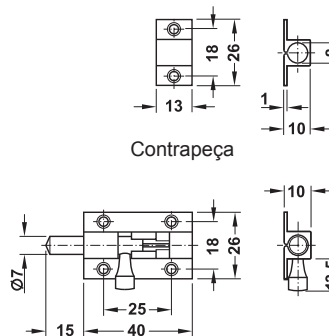

## FECHO PEDREZ 40 MM

Fecho p/ aparafusar c/ contrapeça

> Material: latão  
> Acabamento: cromado

Embalagem: 1 ou 12 unid.

Comprimento mm	Código
40	201.713.010.500

201.713.010.500 - FECHO PEDREZ 40 MM LATÃO CROMADO

## FECHO PEDREZ 60 MM

A	60	70	80
B	48	58	68

201.086.001.519 - FECHO PEDREZ 60MM LATONADO MACO 010086

## FECHO PEDREZ 50 MM

201.050.001.548 - FECHO PEDREZ 50 MM LATONADO

## FECHO PEDREZ 70 MM LATONADO

Comprimento	Elevação	Material
70 mm	11,5 mm	Aço

201.070.001.505 - FECHO PEDREZ 70MM LATONADO