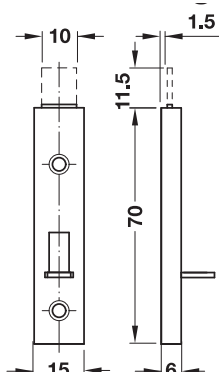

## FECHO PEDREZ 40 MM

Fecho p/ aparafusar c/ contrapeça

> Material: latão  
> Acabamento: cromado

Embalagem: 1 ou 12 unid.

Comprimento mm	Código
40	201.713.010.500

201.713.010.500 - FECHO PEDREZ 40 MM LATÃO CROMADO

## FECHO PEDREZ 60 MM

A	60	70	80
B	48	58	68

201.086.001.519 - FECHO PEDREZ 60MM LATONADO MACO 010086

## FECHO PEDREZ 50 MM

201.050.001.548 - FECHO PEDREZ 50 MM LATONADO

## FECHO PEDREZ 70 MM LATONADO

Comprimento	Elevação	Material
70 mm	11,5 mm	Aço

201.070.001.505 - FECHO PEDREZ 70MM LATONADO