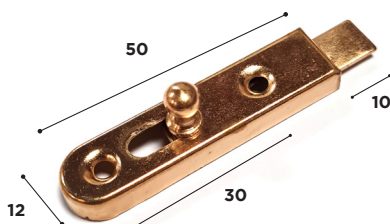

## FECHO PEDREZ 40 MM

Fecho p/ aparafusar c/ contrapeça

> Material: latão  
> Acabamento: cromado

Embalagem: 1 ou 12 unid.

Comprimento mm	Código
40	201.713.010.500

201.713.010.500 - FECHO PEDREZ 40 MM LATÃO CROMADO

## FECHO PEDREZ 60 MM

A	60	70	80
B	48	58	68

201.086.001.519 - FECHO PEDREZ 60MM LATONADO MACO 010086

## FECHO PEDREZ 50 MM

201.050.001.548 - FECHO PEDREZ 50 MM LATONADO

## FECHO PEDREZ 70 MM LATONADO

Comprimento	Elevação	Material
70 mm	11,5 mm	Aço

201.070.001.505 - FECHO PEDREZ 70MM LATONADO