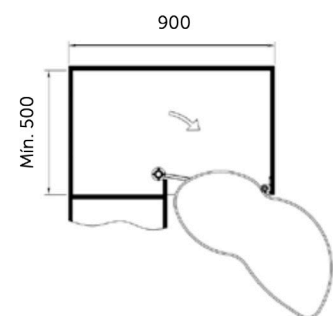

CESTO

CESTO MAD. + TELA 1/2

- Base com tela anti-deslizante
- Cada bandeja suporta 15 kg
- Com fecho suave

ESQUERDA

DIREITA

530.850.010.829 - CESTO MAD. + TELA 1/2 LUA 850MM ONDA DIREITO SOFT NX14

530.850.110.829 - CESTO MAD. + TELA 1/2 LUA 850MM ONDA ESQUERDO SOFT NX13