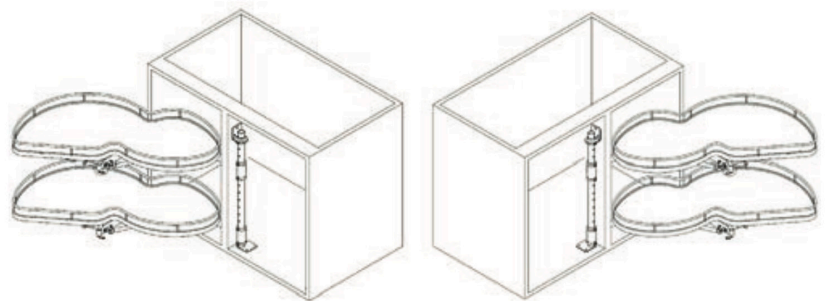

CESTO

CESTO MAD. + TELA 1/2

- Base com tela anti-deslizante
- Cada bandeja suporta 15 kg
- Com fecho suave

ESQUERDA

DIREITA

530.850.010.829 - CESTO MAD. + TELA 1/2 LUA 850MM ONDA DIREITO SOFT NX14

530.850.110.829 - CESTO MAD. + TELA 1/2 LUA 850MM ONDA ESQUERDO SOFT NX13