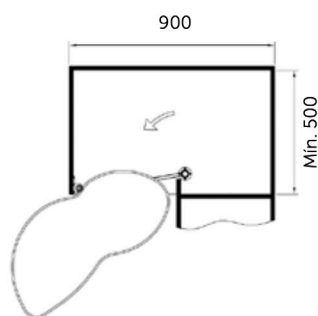

CESTO

CESTO MAD. + TELA 1/2

- Base com tela anti-deslizante
- Cada bandeja suporta 15 kg
- Com fecho suave

ESQUERDA

DIREITA

530.850.010.829 - CESTO MAD. + TELA 1/2 LUA 850MM ONDA DIREITO SOFT NX14

530.850.110.829 - CESTO MAD. + TELA 1/2 LUA 850MM ONDA ESQUERDO SOFT NX13